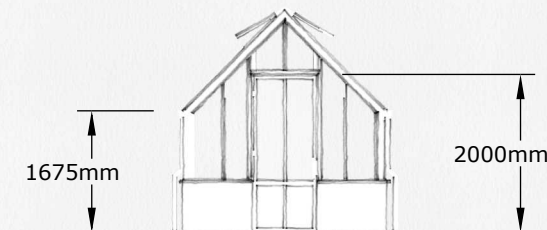

Dør: 1 x slagdør 2000mm

Drivhusmålene er:
Byggeareal 12.3 kvm

Høyde front

Høyde bak

Høyde venstre

Høyde høyre

BYGGLOVSRITNING

THE ROSE COLLECTION