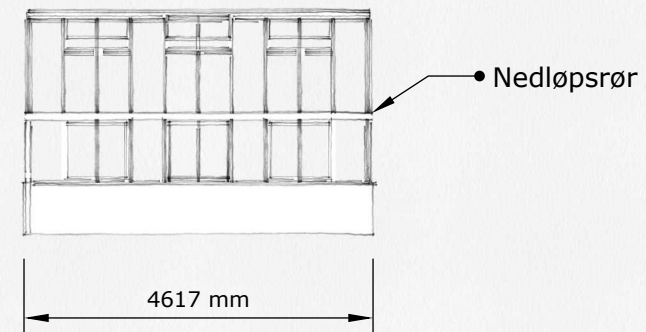

Dør: 1 x slagdør 2000mm

Drivhusmålene er:
Byggeareal 12.3 kvm

Høyde front

Høyde bak

Høyde venstre

Høyde høyre

BYGGLOVSRITNING

THE ROSE COLLECTION