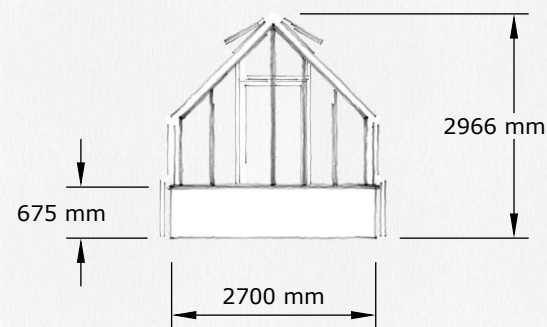

SKALA 1:100, A3

Beskrivelse:

The Rose greenhouse collection er et klassisk engelsk viktoriansk drivhus på murbrystning. Materialet er pulverlakkert aluminium

Valgfri RAL-farge. Glasset er 4/6 mm herdet sikkerhetsglass. Takhelling 45 grader

Dør: 1 x slagdør 2000mm

Drivhusmålene er:
Byggeareal 12.3 kvm

Høyde front

Høyde bak

Høyde venstre

Høyde høyre

BYGGLOVSRITNING

THE ROSE COLLECTION