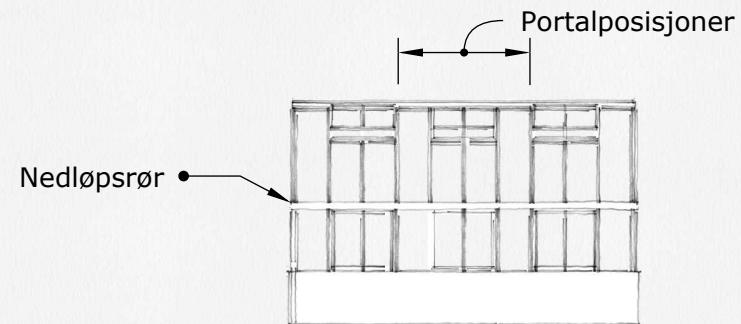

DRIVHUS

The Rose Greenhouse Collection

Standard The Hip

SKALA 1:100, A3

Beskrivelse:

The Rose greenhouse collection er et klassisk engelsk viktoriansk drivhus på murbrystning. Materialet er pulverlakkert aluminium

Valgfri RAL-farge. Glasset er 4/6 mm herdet sikkerhetsglass. Takhelling 45 grader

Drivhuset er utstyrt med takventiler i henhold til tegning som åpnes med autovent. Drivhuset har veggventiler i henhold til tegning som åpnes manuelt.

Antall takventiler 3 st
Antall veggventiler 3 st
Antall nedløpsrør 2 st

Dør: 1 x slagdør 2000mm

Drivhusmålene er:
Byggeareal 12.3 kvm

Høyde front