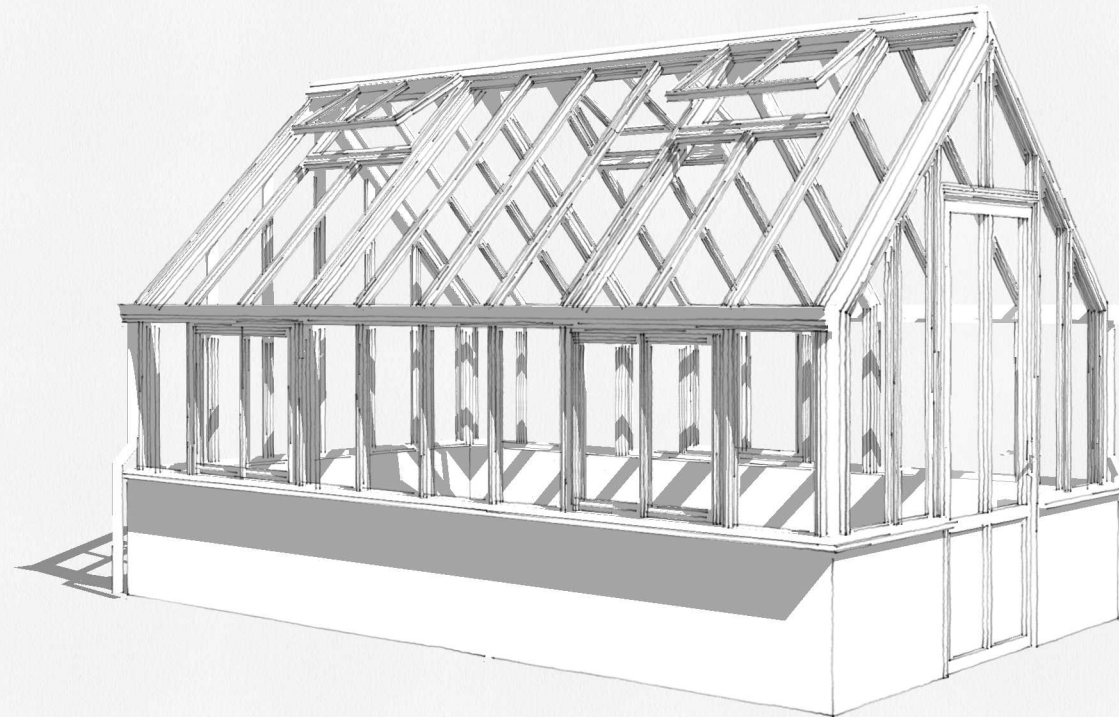

DRIVHUS

The Rose Greenhouse Collection

Standard The Hip

3D-visning foran høyre hjørne

Beskrivelse:

The Rose greenhouse collection er et klassisk engelsk viktoriansk drivhus på murbrystning. Materialet er pulverlakkert aluminium

Valgfri RAL-farge.
Glasset er 4/6 mm herdet sikkerhetsglass.
Takhelling 45 grader

Drivhuset er utstyrt med takventiler i henhold til tegning som åpnes med autovent.

Drivhuset har veggventiler i henhold til tegning som åpnes manuelt.

SKALA 1:100, A3

Beskrivelse:

The Rose greenhouse collection er et klassisk engelsk viktoriansk drivhus på murbrystning. Materialet er pulverlakkert aluminium

Valgfri RAL-farge. Glasset er 4/6 mm herdet sikkerhetsglass. Takhelling 45 grader

Dør: 1 x slagdør 2000mm

Drivhusmålene er:
Byggeareal 12.3 kvm

Høyde front

Høyde bak

Høyde venstre

Høyde høyre

BYGGLOVSRITNING

THE ROSE COLLECTION