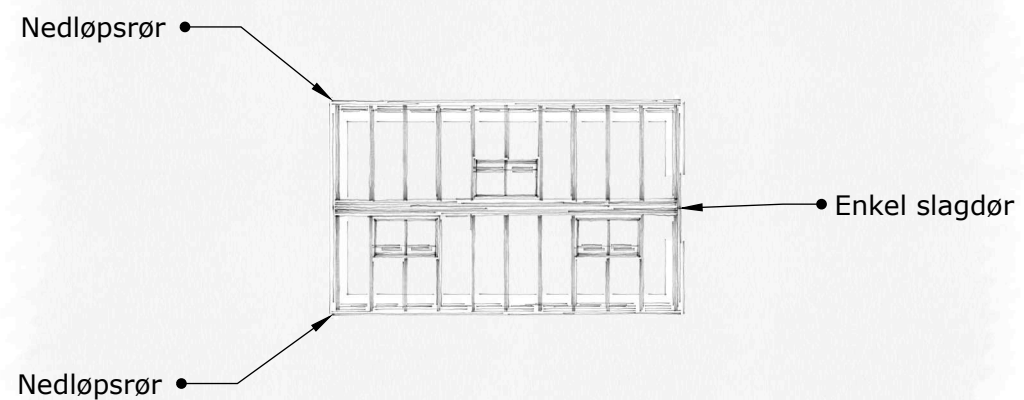

DRIVHUS

The Rose Greenhouse Collection

Standard The Hip

3D-visning foran høyre hjørne

Beskrivelse:

The Rose greenhouse collection er et klassisk engelsk viktoriansk drivhus på murbrystning. Materialet er pulverlakkert aluminium

Dør: 1 x slagdør 2000mm

Drivhusmålene er:
Byggeareal 12.3 kvm

Høyde front

Høyde bak

Høyde venstre

Høyde høyre

BYGGLOVSRITNING

THE ROSE COLLECTION