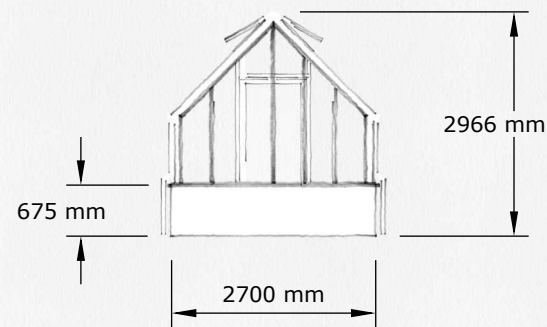

SKALA 1:100, A3

Beskrivelse:

The Rose greenhouse collection er et klassisk engelsk viktoriansk drivhus på murbrystning. Materialet er pulverlakkert aluminium.

Valgfri RAL-farge. Glasset er 4/6 mm herdet sikkerhetsglass. Takhelling 45 grader.

Dør: 1 x Enkel slagdør 2000 mm

Drivhusmålene er:
Byggeareal 10 kvm

Høyde front

Høyde bak

Høyde venstre

Høyde høyre

BYGGLOVSRITNING

THE ROSE COLLECTION