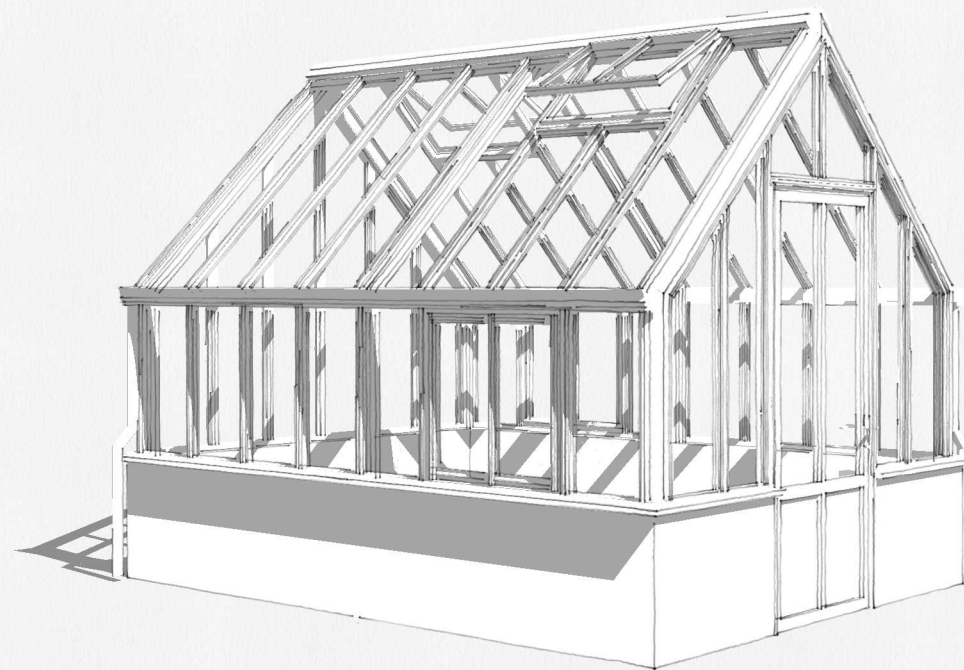

DRIVHUS

The Rose Greenhouse Collection

Standard The Bud

3D-visning foran høyre hjørne

Beskrivelse:

The Rose greenhouse collection er et klassisk engelsk viktoriansk drivhus på murbrystning. Materialet er pulverlakkert aluminium.

Valgfri RAL-farge.
Glasset er 4/6 mm herdet sikkerhetsglass.
Takhelling 45 grader.

Drivhuset er utstyrt med takventiler i henhold til tegning som åpnes med autovent.
Drivhuset har veggventiler i henhold til tegning som åpnes manuelt.

SKALA 1:100, A3

Beskrivelse:

The Rose greenhouse collection er et klassisk engelsk viktoriansk drivhus på murbrystning. Materialet er pulverlakkert aluminium.

Valgfri RAL-farge. Glasset er 4/6 mm herdet sikkerhetsglass. Takhelling 45 grader.

Dør: 1 x Enkel slagdør 2000 mm

Drivhusmålene er:
Byggeareal 10 kvm

Høyde front

Høyde bak

Høyde venstre

Høyde høyre

BYGGLOVSRITNING

THE ROSE COLLECTION