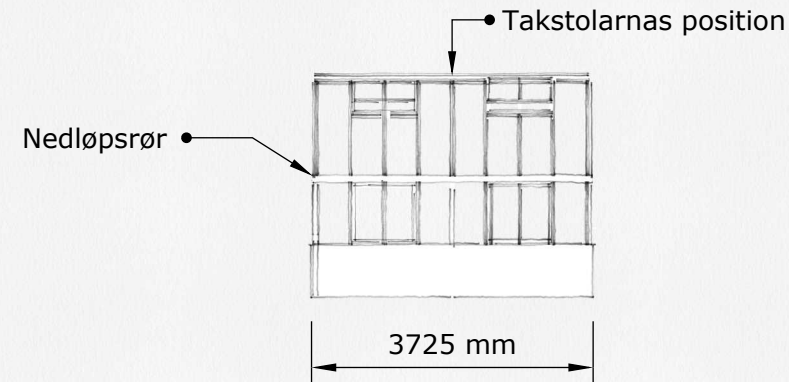

DRIVHUS

The Rose Greenhouse Collection

Standard The Bud

SKALA 1:100, A3

Beskrivelse:

The Rose greenhouse collection er et klassisk engelsk viktoriansk drivhus på murbrystning. Materialet er pulverlakkert aluminium.

Valgfri RAL-farge. Glasset er 4/6 mm herdet sikkerhetsglass. Takhelling 45 grader.

Drivhuset er utstyrt med takventiler i henhold til tegning som åpnes med autovent. Drivhuset har veggventiler i henhold til tegning som åpnes manuelt.

Antall takventiler 2 st
Antall veggventiler 2 st
Antall nedløpsrør 2 st

Dør: 1 x Enkel slagdør 2000 mm

Drivhusmålene er:
Byggeareal 10 kvm

Høyde front