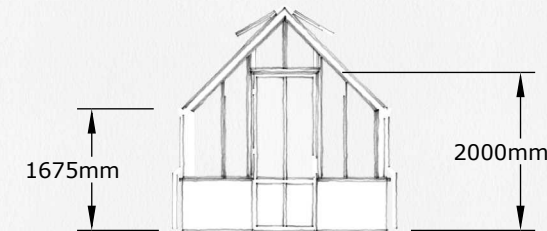

Dør: 1 x Enkel slagdør 2000 mm

Drivhusmålene er:
Byggeareal 10 kvm

Høyde front

Høyde bak

Høyde venstre

Høyde høyre

BYGGLOVSRITNING

THE ROSE COLLECTION