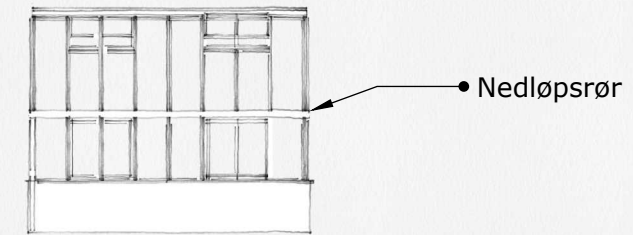

DRIVHUS

The Rose Greenhouse Collection

Standard The Bud

SKALA 1:100, A3

Beskrivelse:

The Rose greenhouse collection er et klassisk engelsk viktoriansk drivhus på murbrystning. Materialet er pulverlakkert aluminium.

Valgfri RAL-farge. Glasset er 4/6 mm herdet sikkerhetsglass. Takhelling 45 grader.

Drivhuset er utstyrt med takventiler i henhold til tegning som åpnes med autovent. Drivhuset har veggventiler i henhold til tegning som åpnes manuelt.

Antall takventiler 2 st
Antall veggventiler 2 st
Antall nedløpsrør 2 st

Dør: 1 x Enkel slagdør 2000 mm

Drivhusmålene er:
Byggeareal 10 kvm

Høyde bak

Høyde venstre

Høyde høyre

BYGGLOVSRITNING

THE ROSE COLLECTION

UPPDRAGSNR	RITAD AV	HANDLAGGARE
-	JO	BM

FORETAG
The Rose Greenhouse Collection

DATUM	REV/REL DATUM
221124	-

The Rose Greenhouse Collection
Standard The Bud

FORMAT	SKALA	RITN NUMMER
A3	1:100	01
A4	1:50