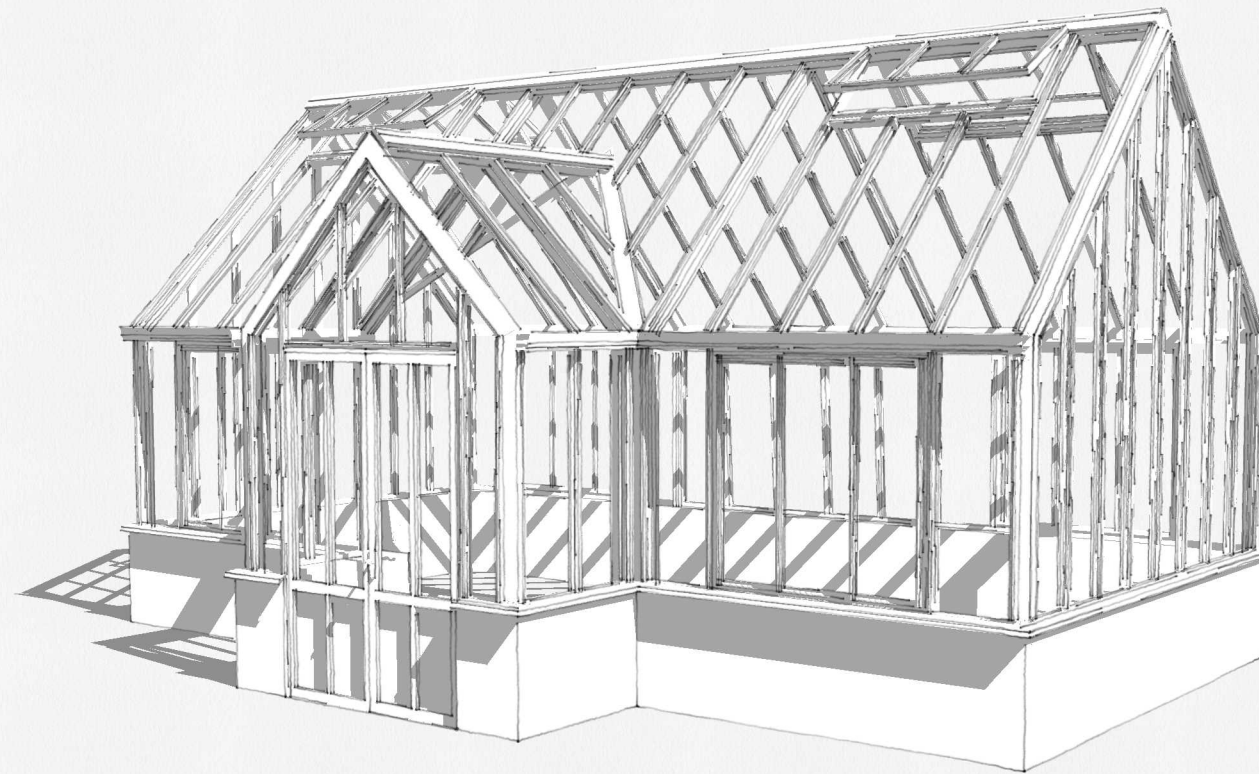

DRIVHUS

The Rose Greenhouse Collection

Standard Rugosa

3D-visning foran høyre hjørne

Beskrivelse:

The Rose greenhouse collection er et klassisk engelsk viktoriansk drivhus på murbrystning. Materialet er pulverlakkert aluminium.

Valgfri RAL-farge.

Glasset er 4/6 mm herdet sikkerhetsglass.

Takhelling 45 grader.

Drivhuset er utstyrt med takventiler i henhold til tegning som åpnes med autovent.

Drivhuset har veggventiler i henhold til tegning som åpnes manuelt.

FORETAG
The Rose Greenhouse Collection

DATUM	REV/REL DATUM
221124	-

The Rose Greenhouse Collection

Standard Rugosa

FORMAT	SKALA	RITN NUMMER
A3	1:100	01
A4	1:50	

DRIVHUS

The Rose Greenhouse Collection

Standard Rugosa

SKALA 1:100, A3

Beskrivelse:

The Rose greenhouse collection er et klassisk engelsk viktoriansk drivhus på murbrystning. Materialet er pulverlakkert aluminium.

Valgfri RAL-farge.

Glasset er 4/6 mm herdet sikkerhetsglass.