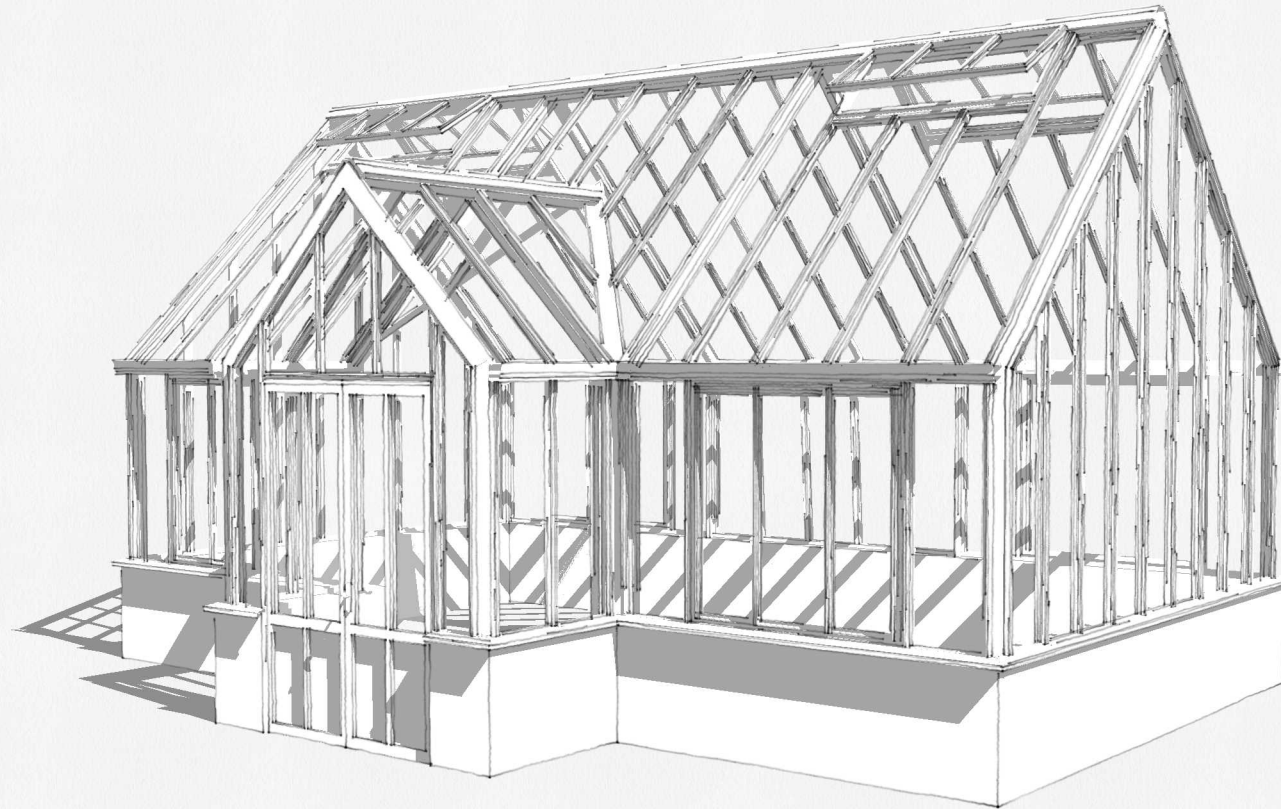

VÄXTHUS

The Rose Greenhouse Collection

Standard Portland

3D-visning foran høyre hjørne

Beskrivelse:

The Rose greenhouse collection er et klassisk engelsk viktoriansk drivhus på murbrystning.

Materialet er pulverlakkert aluminium.

Valgfri RAL-farge.

Glasset er 4/6 mm herdet sikkerhetsglass.

Takhelling 45 grader.

Drivhuset er utstyrt med takventiler i henhold til tegning som åpnes med autovent.

Drivhuset har veggventiler i henhold til tegning som åpnes manuelt.

FORETAG
The Rose Greenhouse Collection

DATUM	REV/REL DATUM
221124	-

The Rose Greenhouse Collection
Standard Portland

FORMAT	SKALA	RITN NUMMER
A3	1:100	01
A4	1:50	

VÄXTHUS

The Rose Greenhouse Collection

Standard Portland

SKALA 1:100, A3

Beskrivelse:

The Rose greenhouse collection er et klassisk engelsk viktoriansk drivhus på murbrystning.

Materialet er pulverlakkert aluminium.

Valgfri RAL-farge.

Glasset er 4/6 mm herdet sikkerhetsglass.