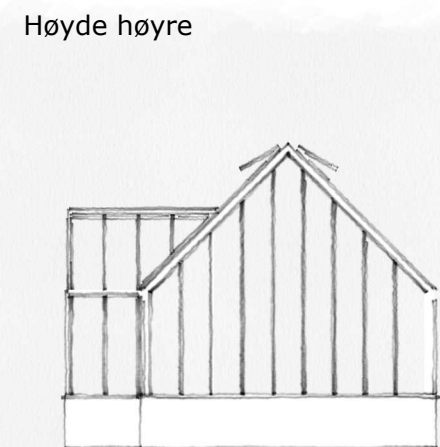

DRIVHUS

The Rose Greenhouse Collection

Standard Multiflora

SKALA 1:100, A3

Beskrivelse:

The Rose greenhouse collection er et klassisk engelsk viktoriansk drivhus på murbrystning. Materialet er pulverlakkert aluminium.

Valgfri RAL-farge. Glasset er 4/6 mm herdet sikkerhetsglass. Takhelling 45 grader..

Drivhuset er utstyrt med takventiler i henhold til tegning som åpnes med autovent. Drivhuset har veggventiler i henhold til tegning som åpnes manuelt.

Antall takventiler 8 st
Antall veggventiler 8 st
Antall nedløpsrør 4 st

Dør: 1 x Dobbel slagdør 2000 mm

Drivhusmålene er:
Byggeareal 32.1 kvm

BYGGLOVSRITNING

THE ROSE COLLECTION

UPPDRAGSNR	RITAD AV	HANDLAGGARE
-	JO	BM

FORETAG
The Rose Greenhouse Collection

DATUM	REV/REL DATUM
221124	-

The Rose Greenhouse Collection
Standard Multiflora

FORMAT	SKALA	RITN NUMMER
A3 A4	1:100 1:50	01