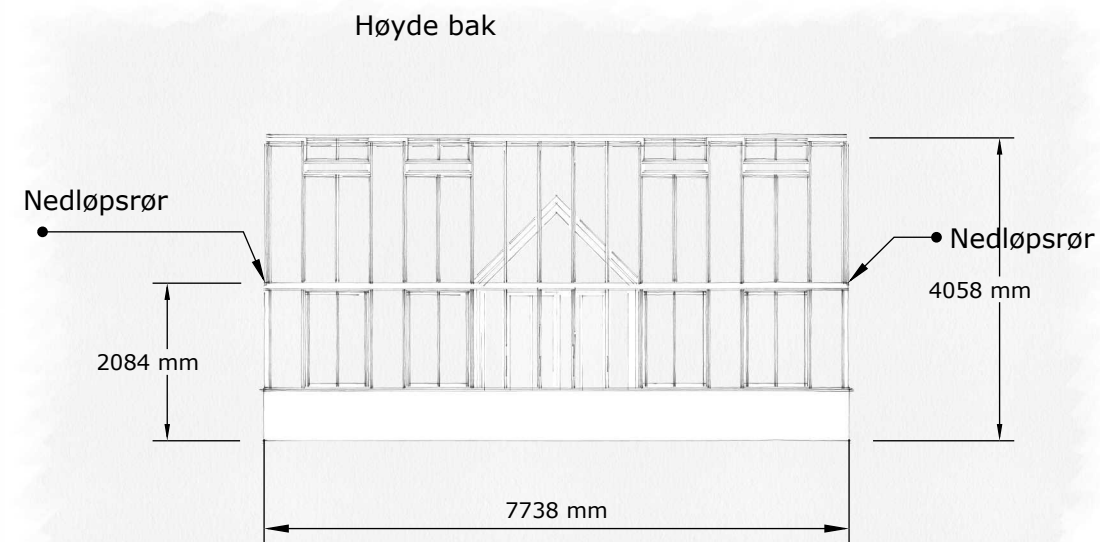

DRIVHUS

The Rose Greenhouse Collection

Standard Multiflora

SKALA 1:100, A3

Beskrivelse:

The Rose greenhouse collection er et klassisk engelsk viktoriansk drivhus på murbrystning. Materialet er pulverlakkert aluminium.

Valgfri RAL-farge. Glasset er 4/6 mm herdet sikkerhetsglass. Takhelling 45 grader..

Drivhuset er utstyrt med takventiler i henhold til tegning som åpnes med autovent. Drivhuset har veggventiler i henhold til tegning som åpnes manuelt.

Antall takventiler 8 st
Antall veggventiler 8 st
Antall nedløpsrør 4 st

Dør: 1 x Dobbel slagdør 2000 mm

Drivhusmålene er:
Byggeareal 32.1 kvm

BYGGLOVSRITNING

THE ROSE COLLECTION

UPPDRAGSNR	RITAD AV	HANDLAGGARE
-	JO	BM

FORETAG
The Rose Greenhouse Collection

DATUM	REV/REL DATUM
221124	-

The Rose Greenhouse Collection
Standard Multiflora

FORMAT	SKALA	RITN NUMMER
A3 A4	1:100 1:50	01