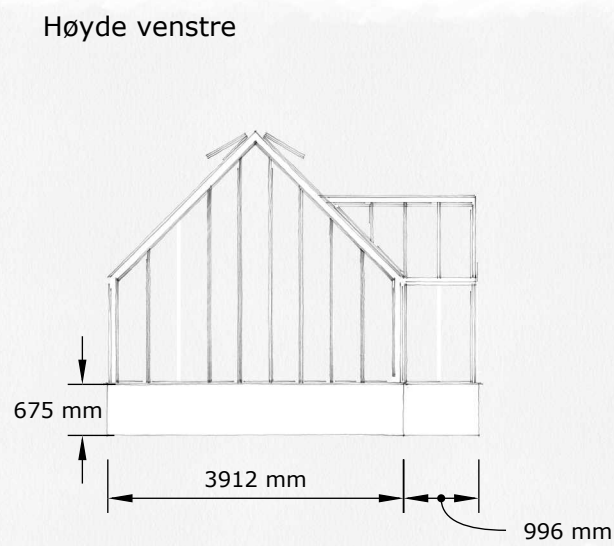

DRIVHUS

The Rose Greenhouse Collection

Standard Multiflora

SKALA 1:100, A3

Beskrivelse:

The Rose greenhouse collection er et klassisk engelsk viktoriansk drivhus på murbrystning. Materialet er pulverlakkert aluminium.

Valgfri RAL-farge. Glasset er 4/6 mm herdet sikkerhetsglass. Takhelling 45 grader..

Drivhuset er utstyrt med takventiler i henhold til tegning som åpnes med autovent. Drivhuset har veggventiler i henhold til tegning som åpnes manuelt.

Antall takventiler 8 st
Antall veggventiler 8 st
Antall nedløpsrør 4 st

Dør: 1 x Dobbel slagdør 2000 mm

Drivhusmålene er:
Byggeareal 32.1 kvm

BYGGLOVSRITNING

THE ROSE COLLECTION

UPPDRAGSNR	RITAD AV	HANDLAGGARE
-	JO	BM

FORETAG
The Rose Greenhouse Collection

DATUM	REV/REL DATUM
221124	-

The Rose Greenhouse Collection
Standard Multiflora

FORMAT	SKALA	RITN NUMMER
A3 A4	1:100 1:50	01