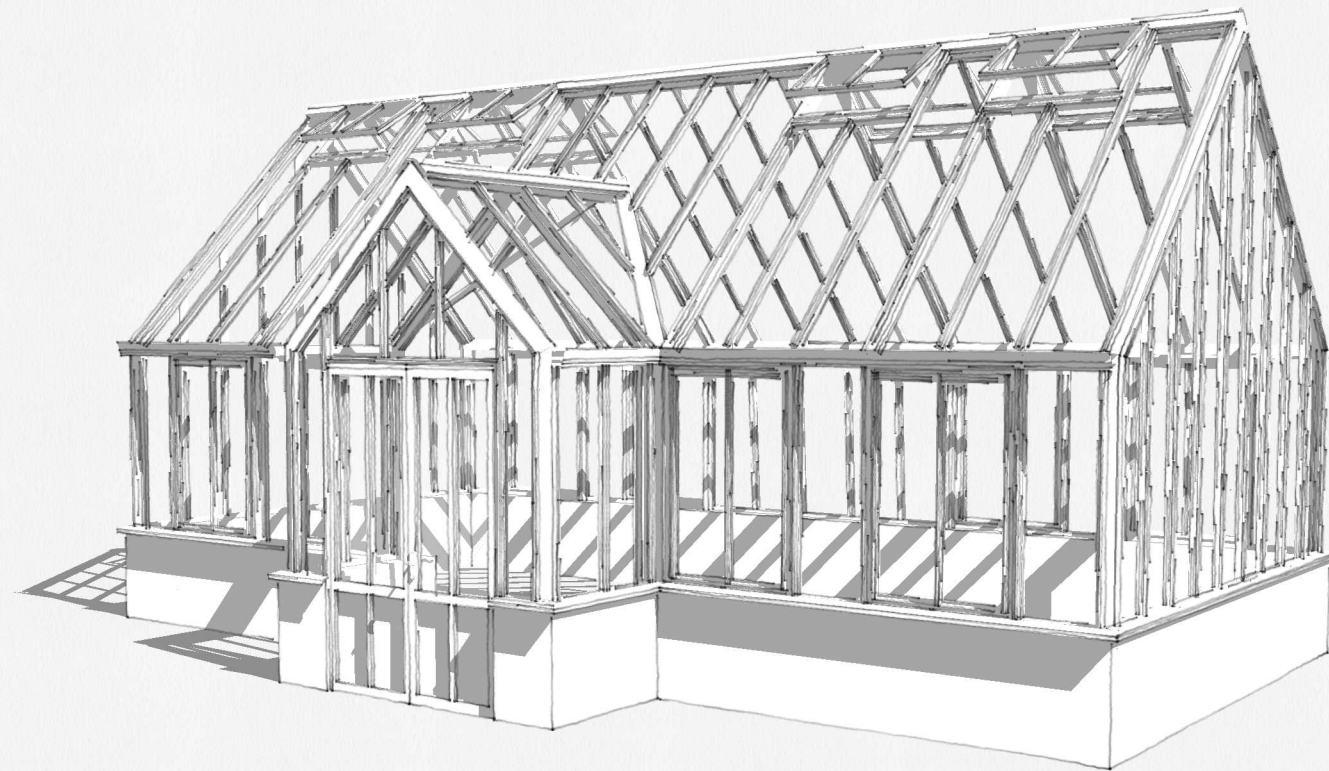

DRIVHUS

The Rose Greenhouse Collection

Standard Multiflora

3D-visning foran høyre hjørne

Beskrivelse:

The Rose greenhouse collection er et klassisk engelsk viktoriansk drivhus på murbrystning. Materialet er pulverlakkert aluminium.

Valgfri RAL-farge. Glasset er 4/6 mm herdet sikkerhetsglass. Takhelling 45 grader..

Drivhuset er utstyrt med takventiler i henhold til tegning som åpnes med autovent. Drivhuset har veggventiler i henhold til tegning som åpnes manuelt.

SKALA 1:100, A3

Beskrivelse:

The Rose greenhouse collection er et klassisk engelsk viktoriansk drivhus på murbrystning. Materialet er pulverlakkert aluminium.

Valgfri RAL-farge. Glasset er 4/6 mm herdet sikkerhetsglass. Takhelling 45 grader..

Dør: 1 x Dobbel slagdør 2000 mm

Drivhusmålene er:
Byggeareal 32.1 kvm

BYGGLOVSRITNING

THE ROSE COLLECTION

UPPDRAGSNR	RITAD AV	HANDLAGGARE
-	JO	BM

FORETAG
The Rose Greenhouse Collection

DATUM	REV/REL DATUM
221124	-