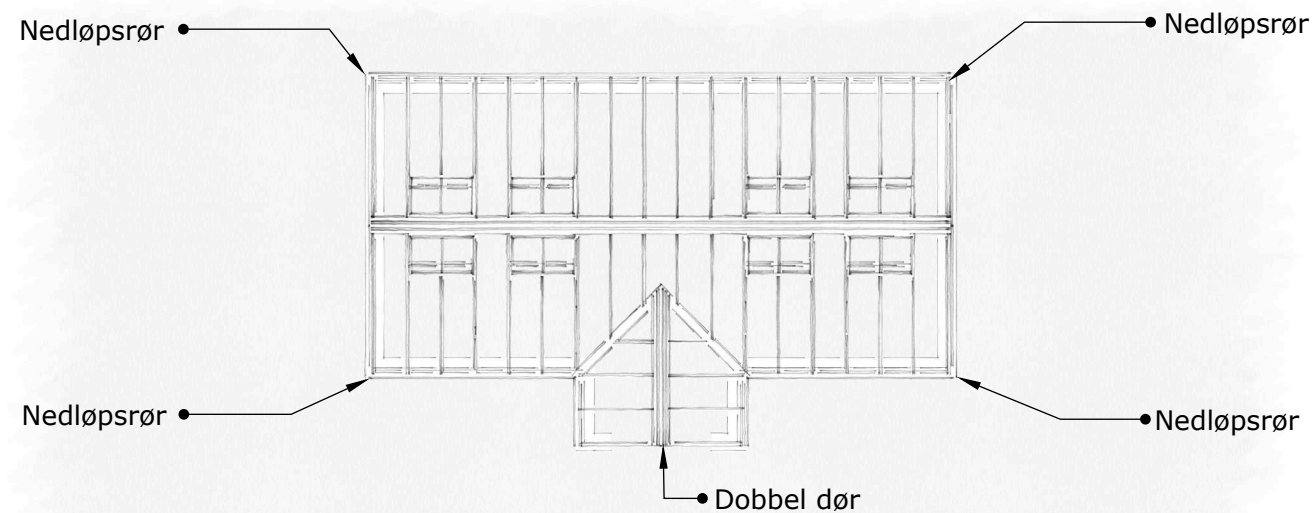

DRIVHUS

The Rose Greenhouse Collection

Standard Multiflora

SKALA 1:100, A3

Beskrivelse:

The Rose greenhouse collection er et klassisk engelsk viktoriansk drivhus på murbrystning. Materialet er pulverlakkert aluminium.

Valgfri RAL-farge. Glasset er 4/6 mm herdet sikkerhetsglass. Takhelling 45 grader..

Drivhuset er utstyrt med takventiler i henhold til tegning som åpnes med autovent. Drivhuset har veggventiler i henhold til tegning som åpnes manuelt.

Antall takventiler 8 st
Antall veggventiler 8 st
Antall nedløpsrør 4 st

Dør: 1 x Dobbel slagdør 2000 mm

Drivhusmålene er:
Byggeareal 32.1 kvm

BYGGLOVSRITNING

THE ROSE COLLECTION

UPPDRAGSNR	RITAD AV	HANDLAGGARE
-	JO	BM

FORETAG
The Rose Greenhouse Collection

DATUM	REV/REL DATUM
221124	-

The Rose Greenhouse Collection
Standard Multiflora

FORMAT	SKALA	RITN NUMMER
A3 A4	1:100 1:50	01