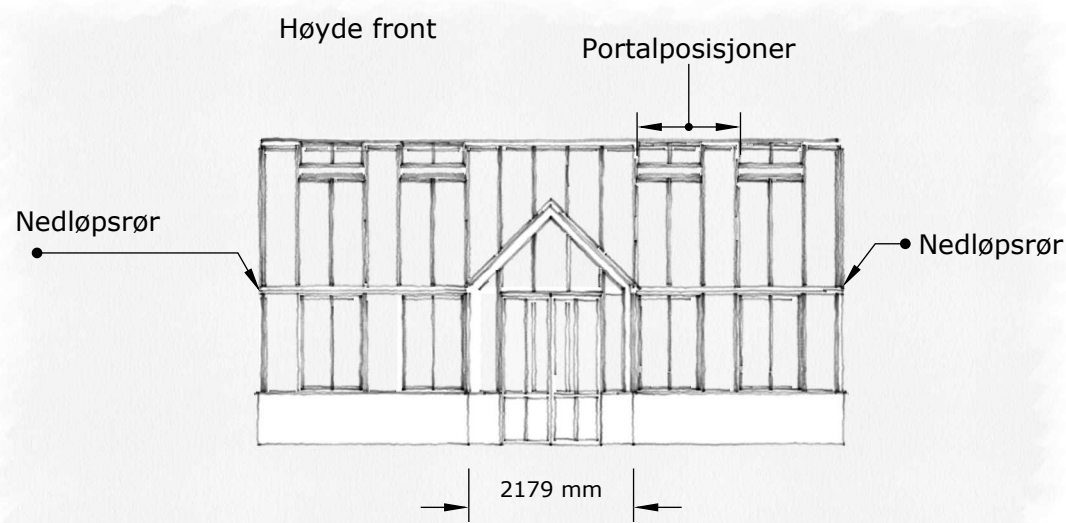

DRIVHUS

The Rose Greenhouse Collection

Standard Multiflora

SKALA 1:100, A3

Beskrivelse:

The Rose greenhouse collection er et klassisk engelsk viktoriansk drivhus på murbrystning. Materialet er pulverlakkert aluminium.

Valgfri RAL-farge. Glasset er 4/6 mm herdet sikkerhetsglass. Takhelling 45 grader..

Drivhuset er utstyrt med takventiler i henhold til tegning som åpnes med autovent. Drivhuset har veggventiler i henhold til tegning som åpnes manuelt.

Antall takventiler 8 st
Antall veggventiler 8 st
Antall nedløpsrør 4 st

Dør: 1 x Dobbel slagdør 2000 mm

Drivhusmålene er:
Byggeareal 32.1 kvm

BYGGLOVSRITNING

THE ROSE COLLECTION

UPPDRAGSNR	RITAD AV	HANDLAGGARE
-	JO	BM

FORETAG
The Rose Greenhouse Collection

DATUM	REV/REL DATUM
221124	-

The Rose Greenhouse Collection
Standard Multiflora

FORMAT	SKALA	RITN NUMMER
A3 A4	1:100 1:50	01