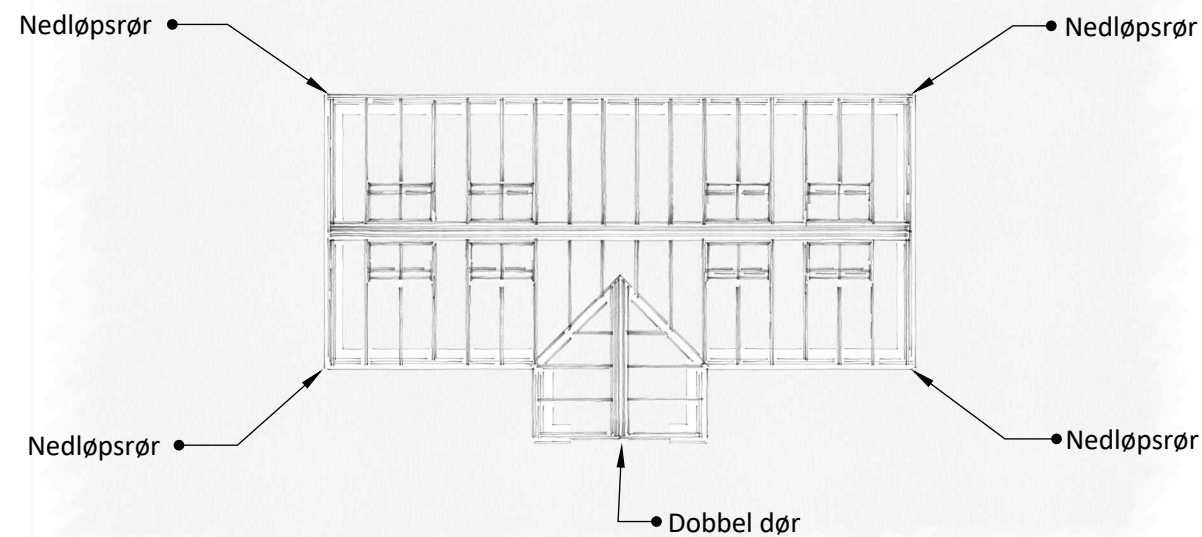

DRIVHUS

The Rose Greenhouse Collection

Standard Grandiflora

3D-visning foran høyre hjørne

Beskrivels:

The Rose greenhouse collection er et klassisk engelsk viktoriansk drivhus på murbrystning.

Materialet er pulverlakkert aluminium.

Høyde front

Høyde bak

Høyde venstre

Høyde høyre

BYGGLOVSRITNING

THE ROSE COLLECTION

UPPDRAGSNR	RITAD AV	HANDLAGGARE
-	JO	BM

FORETAG
 The Rose Greenhouse Collection