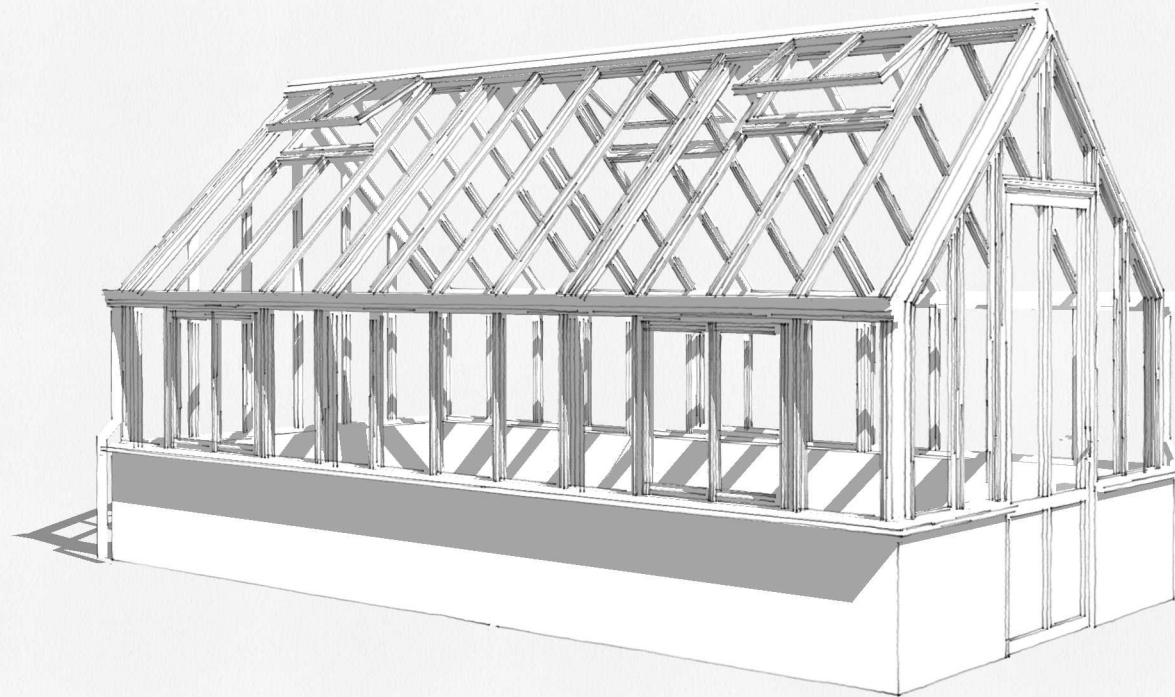

DRIVHUS

The Rose Greenhouse Collection

Standard Gallica

Vänstra långsida, högra gaveln 3D View

Beskrivelse:

The Rose greenhouse collection er et klassisk engelsk viktoriansk drivhus på murbrystning. Materialet er pulverlakkert aluminium.

Valgfri RAL-farge.
Glasset er 4/6 mm herdet sikkerhetsglass.
Takhelling 45 grader.
Drivhuset er utstyrt med takventiler i henhold til tegning som åpnes med autovent.
Drivhuset har veggventiler i henhold til tegning som åpnes manuelt..

FORETAG
The Rose Greenhouse Collection

DATUM	REV/REL DATUM
221124	-

The Rose Greenhouse Collection
Standard Gallica

FORMAT	SKALA	RITN NUMMER
A3	1:100	01
A4	1:50	

DRIVHUS

The Rose Greenhouse Collection

Standard Gallica

SKALA 1:100, A3

Beskrivelse:

The Rose greenhouse collection er et klassisk engelsk viktoriansk drivhus på murbrystning. Materialet er pulverlakkert aluminium.

Valgfri RAL-farge. Glasset er 4/6 mm herdet sikkerhetsglass. Takhelling 45 grader. Drivhuset er utstyrt med takventiler i henhold til tegning som åpnes med autovent. Drivhuset har veggventiler i henhold til tegning som åpnes manuelt..