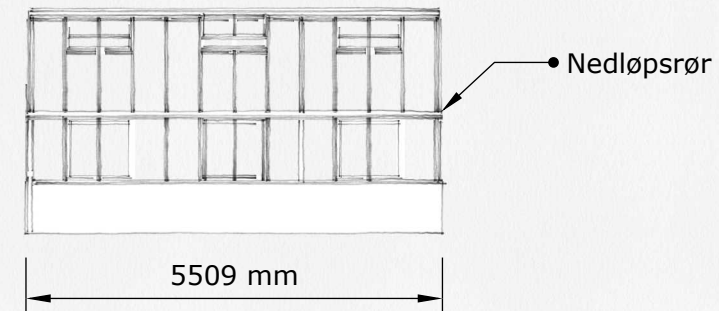

Høyde venstre