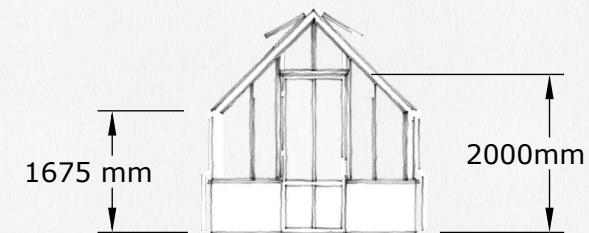

Antall takventiler 3 st
Antall veggventiler 3 st
Antall nedløpsrør 2 st

Dør:
1 x Enkel slagdør

Drivhusmålene er:

Byggeareal 15 kvadratmeter

Høyde front

Høyde bak

Høyde venstre

Høyde høyre