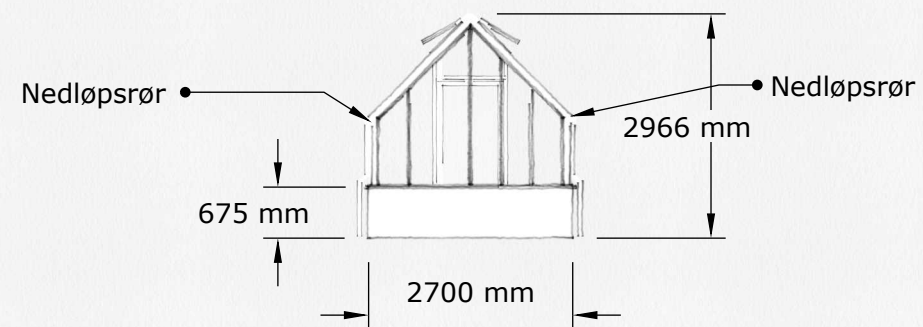

Høyde høyre