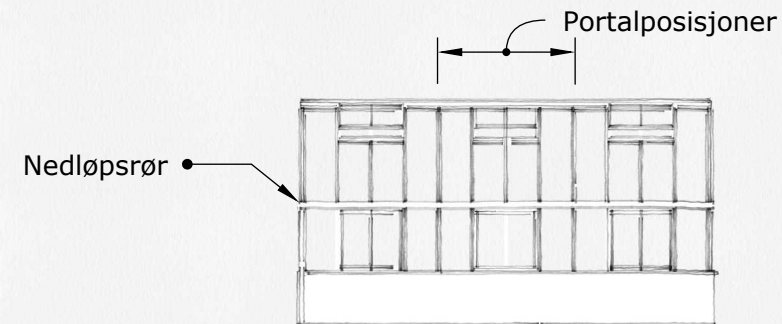

Høyde front

Høyde bak