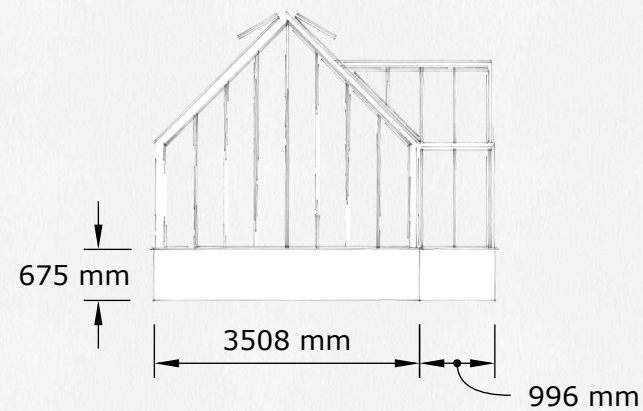

Dør:
1 x Dobbel slagdør 2000 mm

Drivhusmålene er:

Byggeareal 22,3 kvadratmeter

Høyde front

Høyde bak

Høyde venstre

Høyde høyre

BYGGLOVSRITNING