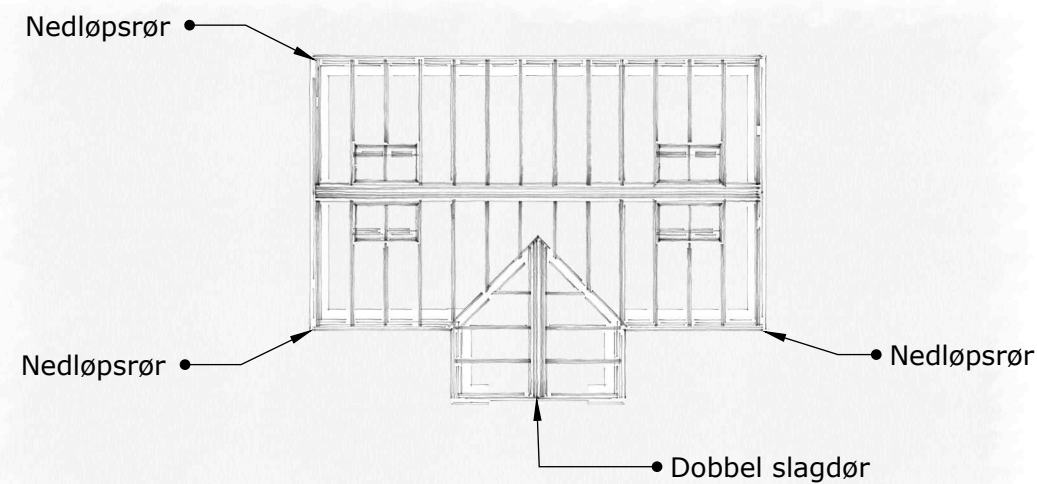

DRIVHUS

The Rose Greenhouse Collection

Standard Floribunda

3D-visning foran høyre hjørne

Beskrivelse:

The Rose greenhouse collection er et klassisk engelsk viktoriansk drivhus på murbrystning. Materialet er pulverlakkert aluminium

Dør:
1 x Dobbel slagdør 2000 mm

Drivhusmålene er:

Byggeareal 22,3 kvadratmeter

Høyde front

Høyde bak

Høyde venstre

Høyde høyre

BYGGLOVSRITNING