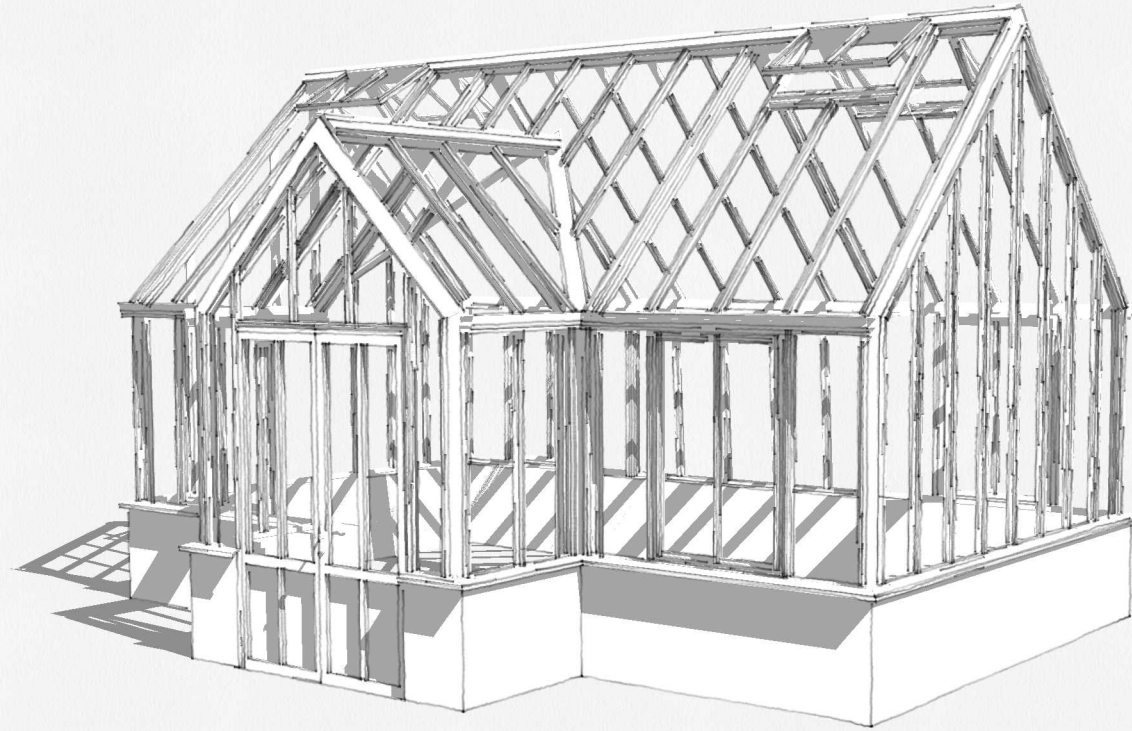

DRIVHUS

The Rose Greenhouse Collection

Standard Floribunda

3D-visning foran høyre hjørne

Beskrivelse:

The Rose greenhouse collection er et klassisk engelsk viktoriansk drivhus på murbrystning. Materialet er pulverlakkert aluminium

Valgfri RAL-farge.
Glasset er 4/6 mm herdet sikkerhetsglass.
Takhelling 45 grader.

Drivhuset er utstyrt med takventiler i henhold til tegning som åpnes med autovent.

Drivhuset har veggventiler i henhold til tegning som åpnes manuelt.

SKALA 1:100, A3

Beskrivelse:

The Rose greenhouse collection er et klassisk engelsk viktoriansk drivhus på murbrystning. Materialet er pulverlakkert aluminium

Valgfri RAL-farge. Glasset er 4/6 mm herdet sikkerhetsglass. Takhelling 45 grader.

Dør:
1 x Dobbel slagdør 2000 mm

Drivhusmålene er:

Byggeareal 22,3 kvadratmeter

Høyde front

Høyde bak

Høyde venstre

Høyde høyre

BYGGLOVSRITNING