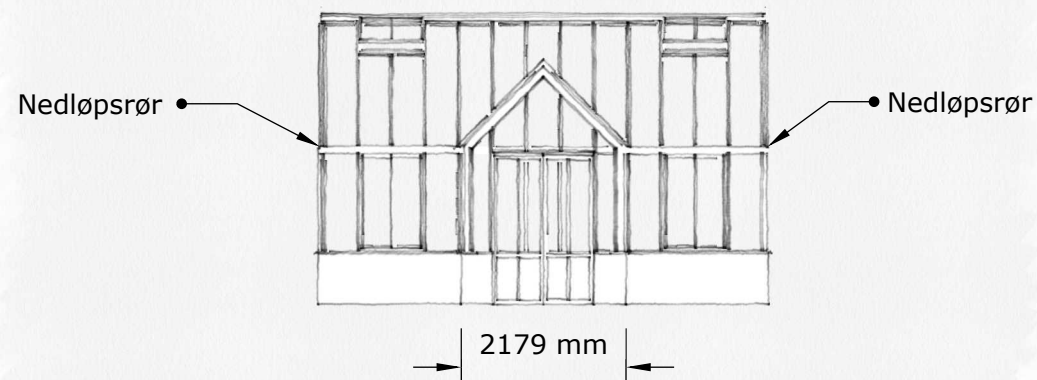

DRIVHUS

The Rose Greenhouse Collection

Standard Floribunda

SKALA 1:100, A3

Beskrivelse:

The Rose greenhouse collection er et klassisk engelsk viktoriansk drivhus på murbrystning. Materialet er pulverlakkert aluminium

Valgfri RAL-farge. Glasset er 4/6 mm herdet sikkerhetsglass. Takhelling 45 grader.

Drivhuset er utstyrt med takventiler i henhold til tegning som åpnes med autovent.

Drivhuset har veggventiler i henhold til tegning som åpnes manuelt.

Antall takventiler 4 st
Antall veggventiler 4 st
Antall nedløpsrør 3 st

Dør:
1 x Dobbel slagdør 2000 mm

Drivhusmålene er:

Byggeareal 22,3 kvadratmeter

Høyde front