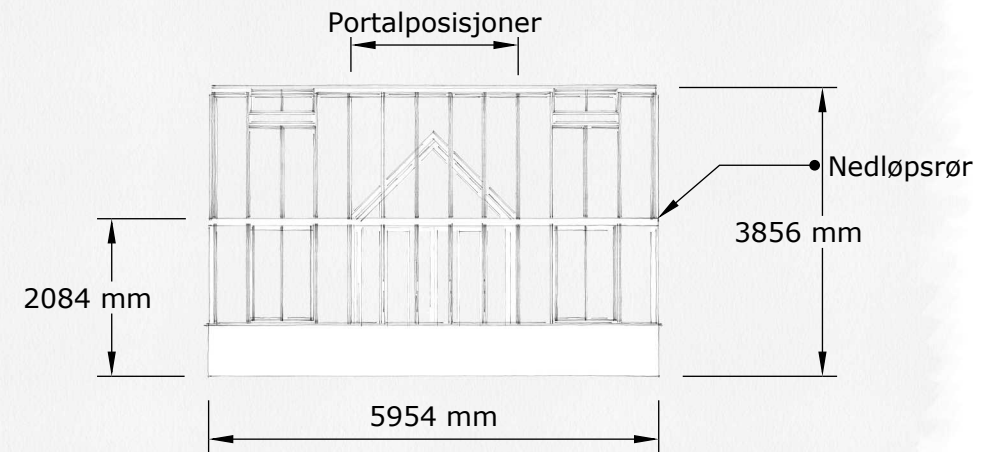

Dør:
1 x Dobbel slagdør 2000 mm

Drivhusmålene er:

Byggeareal 22,3 kvadratmeter

Høyde front

Høyde bak

Høyde venstre

Høyde høyre

BYGGLOVSRITNING