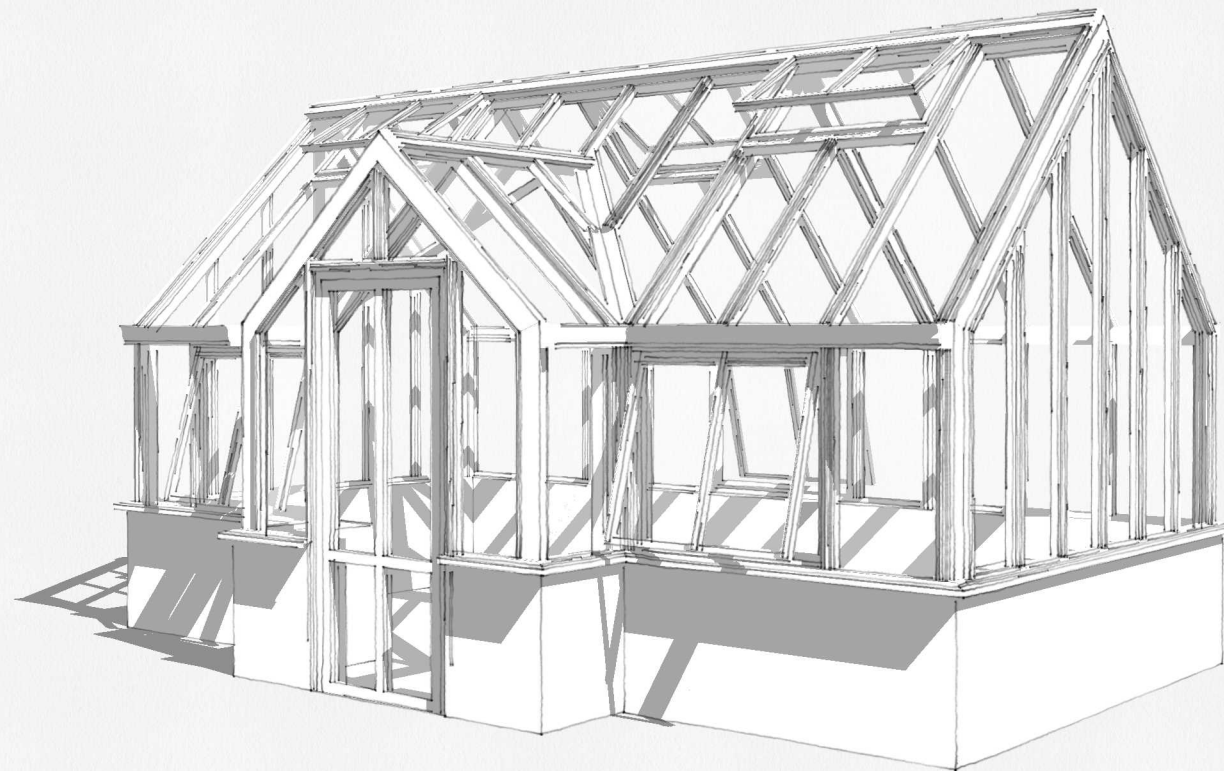

DRIVHUS

The Rose Greenhouse Collection

Standard Centifolia

3D-visning fremre høyre hjørne

Beskrivelse::

The Rose greenhouse collection er et klassisk engelsk viktoriansk drivhus på murbrystning. Materialet er pulverlakkert aluminium. Valgfri RAL-farge.

Glasset er 4/6 mm herdet sikkerhetsglass. Takhelling 45 grader. Drivhuset er utstyrt med takventiler i henhold til tegning som åpnes med autovent. Drivhuset har veggventiler i henhold til tegning som åpnes manuelt.

Antall takventiler 3 st
Antall veggventiler 3 st
Antall nedløpsrør 3 st

Dør: 1 x slagdør 2000mm

Drivhusmålene er:

Byggeareal 15 kvadratmeter

BYGGLOVS-RITNING

THE ROSE COLLECTION

UPPDRAGSNR	RITAD AV	HANDLAGGARE
-	JO	BM

SKALA 1:100, A3

Beskrivelse::

The Rose greenhouse collection er et klassisk engelsk viktoriansk drivhus på murbrystning. Materialet er pulverlakkert aluminium. Valgfri RAL-farge.

Glasset er 4/6 mm herdet sikkerhetsglass. Takhelling 45 grader. Drivhuset er utstyrt med takventiler i henhold til tegning som åpnes med autovent. Drivhuset har veggventiler i henhold til tegning som åpnes manuelt.