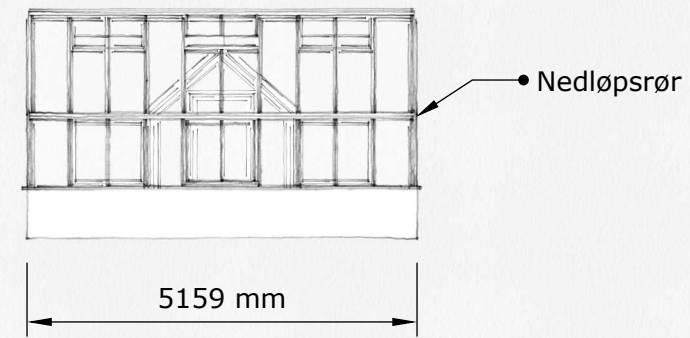

DRIVHUS

The Rose Greenhouse Collection

Standard Centifolia

SKALA 1:100, A3

Beskrivelse::

The Rose greenhouse collection er et klassisk engelsk viktoriansk drivhus på murbrystning. Materialet er pulverlakkert aluminium. Valgfri RAL-farge.

Glasset er 4/6 mm herdet sikkerhetsglass. Takhelling 45 grader. Drivhuset er utstyrt med takventiler i henhold til tegning som åpnes med autovent. Drivhuset har veggventiler i henhold til tegning som åpnes manuelt.

Antall takventiler 3 st
Antall veggventiler 3 st
Antall nedløpsrør 3 st

Dør: 1 x slagdør 2000mm

Drivhusmålene er:

Byggeareal 15 kvadratmeter

Høyde bak

Vänstra gavel

Högra gavel

BYGGLOVSRITNING

THE ROSE COLLECTION

UPPDRAGSNR	RITAD AV	HANDLAGGARE
-	JO	BM

FORETAG
The Rose Greenhouse Collection

DATUM	REV/REL DATUM
221124	-

The Rose Greenhouse Collection

Standard Centifolia

FORMAT	SKALA	RITN NUMMER
A3	1:100	01
A4	1:50