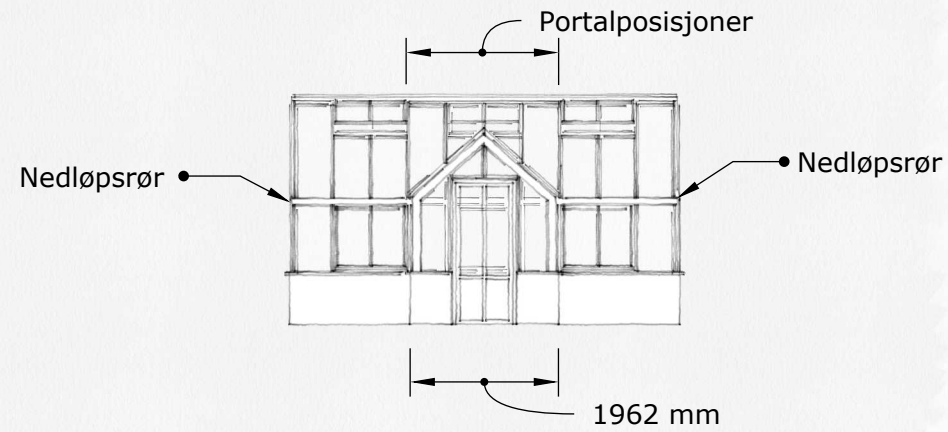

DRIVHUS

The Rose Greenhouse Collection

Standard Centifolia

SKALA 1:100, A3

Beskrivelse::

The Rose greenhouse collection er et klassisk engelsk viktoriansk drivhus på murbrystning. Materialet er pulverlakkert aluminium. Valgfri RAL-farge.

Glasset er 4/6 mm herdet sikkerhetsglass. Takhelling 45 grader. Drivhuset er utstyrt med takventiler i henhold til tegning som åpnes med autovent. Drivhuset har veggventiler i henhold til tegning som åpnes manuelt.

Antall takventiler 3 st
Antall veggventiler 3 st
Antall nedløpsrør 3 st

Dør: 1 x slagdør 2000mm

Drivhusmålene er:

Byggeareal 15 kvadratmeter

Høyde front