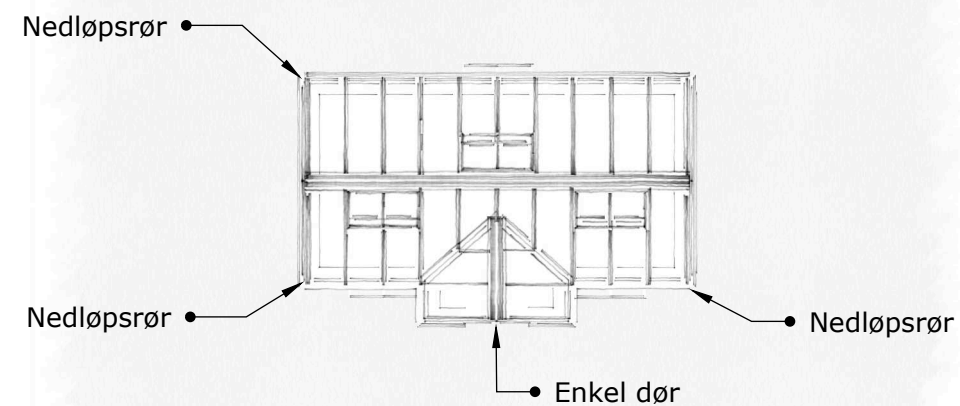

Högra gavel

BYGGLOVSRITNING

THE ROSE COLLECTION

UPPDRAGSNR	RITAD AV	HANDLAGGARE
-	JO	BM

FORETAG
The Rose Greenhouse Collection

DATUM	REV/REL DATUM
221124	-

The Rose Greenhouse Collection

Standard Centifolia

FORMAT	SKALA	RITN NUMMER
A3	1:100	01
A4	1:50