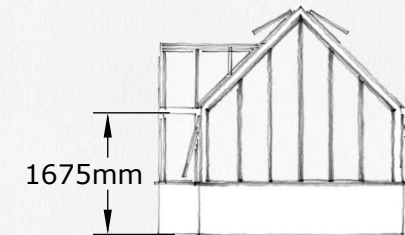

Högra gavel

BYGGLOVSRITNING

THE ROSE COLLECTION

UPPDRAGSNR	RITAD AV	HANDLAGGARE
-	JO	BM

FORETAG
The Rose Greenhouse Collection

DATUM	REV/REL DATUM
221124	-

The Rose Greenhouse Collection

Standard Centifolia

FORMAT	SKALA	RITN NUMMER
A3	1:100	01
A4	1:50