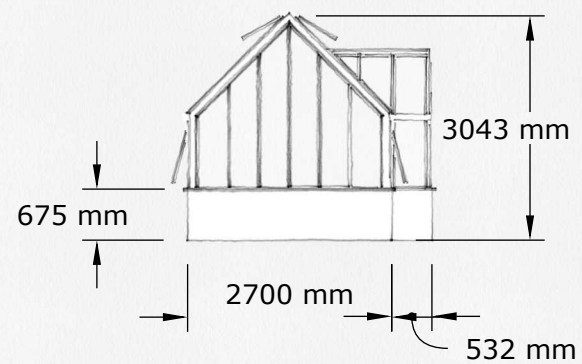

Antall takventiler 3 st
Antall veggventiler 3 st
Antall nedløpsrør 3 st

Dør: 1 x slagdør 2000mm

Drivhusmålene er:

Byggeareal 15 kvadratmeter

Høyde front

Høyde bak

Vänstra gavel

Högra gavel