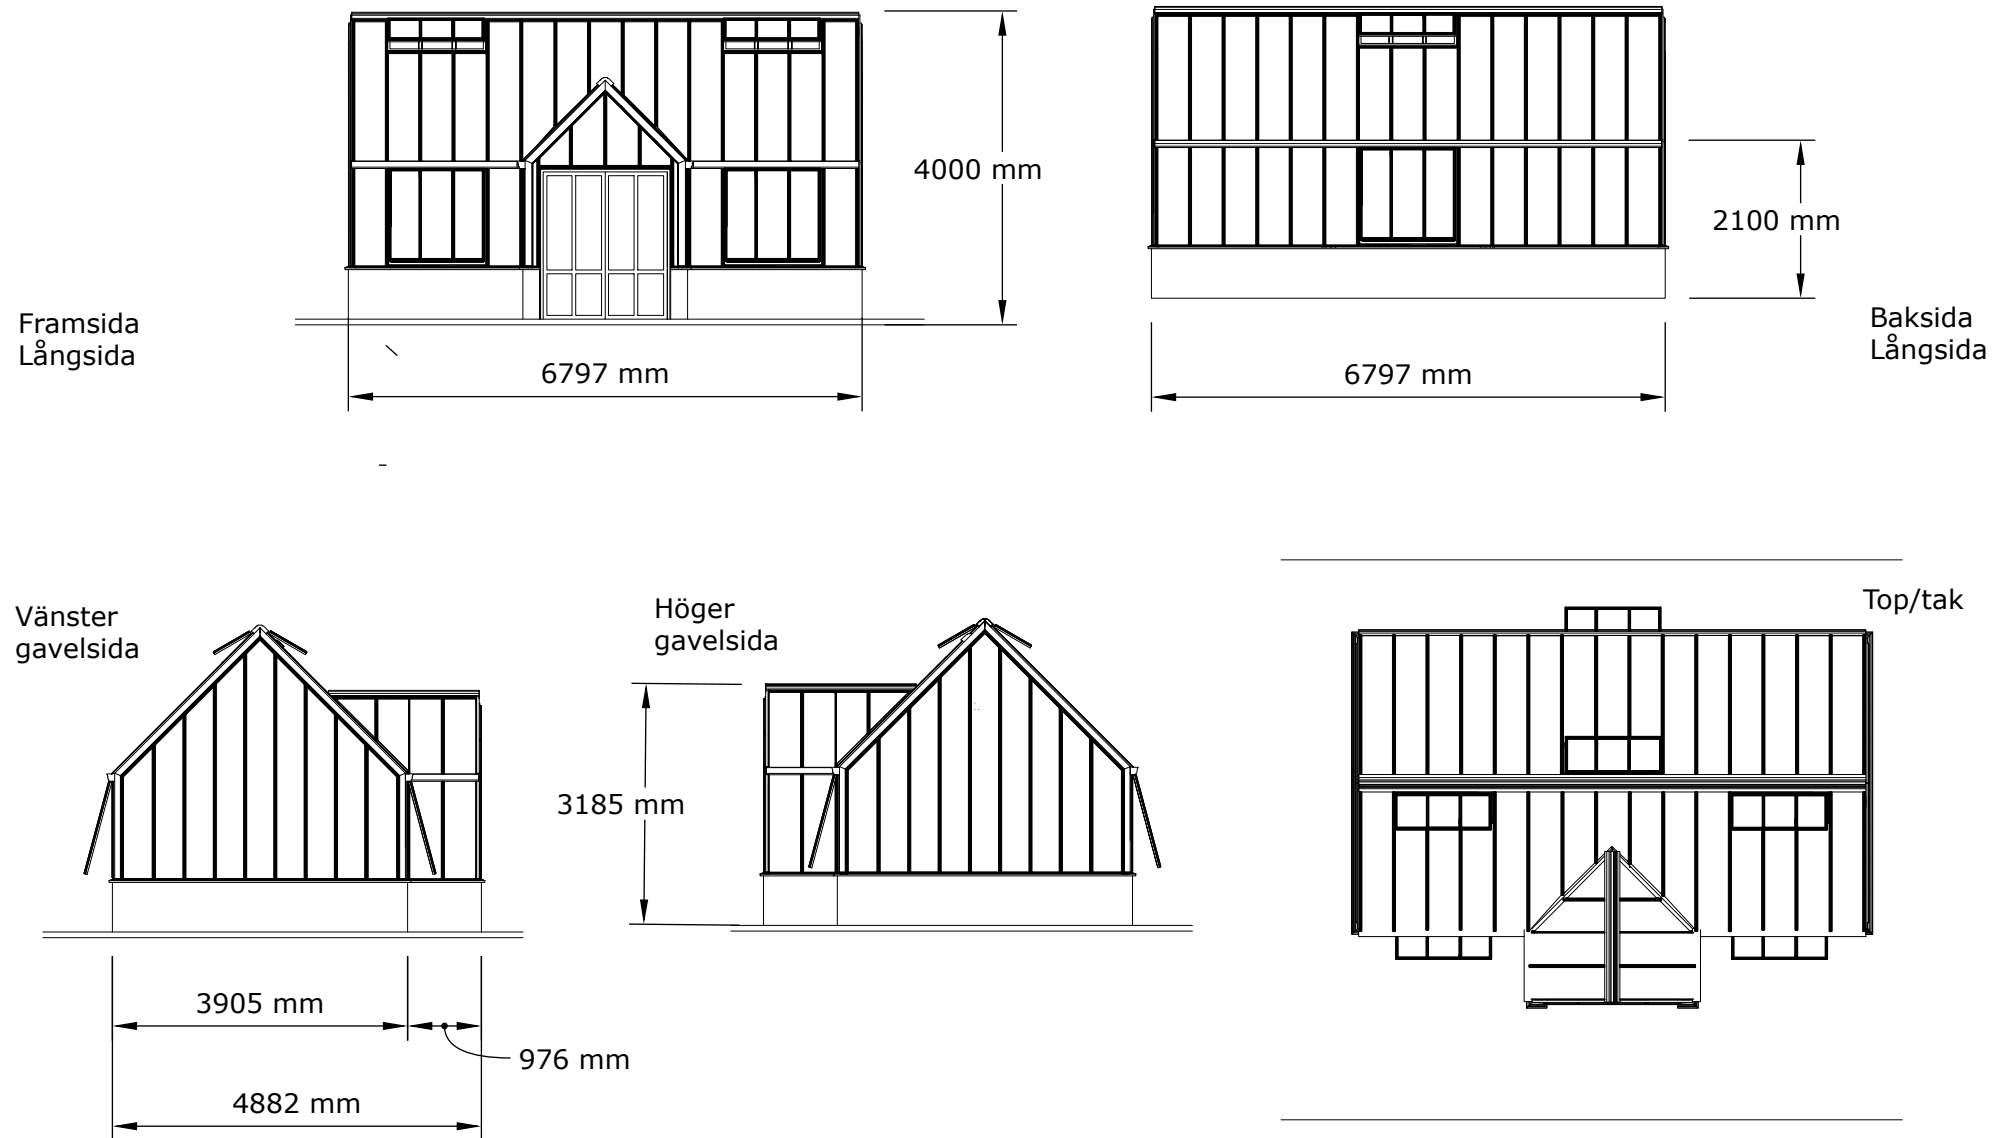

## Beskrivning:

The Rose greenhouse collection är ett klassiskt Engelskt Victorianskt växthus på tegelbröstning.

Materialet är pulverlackerat aluminium. RAL valfri.

Glaset är 4 eller 6 mm härdat säkerhetsglas.  
Taklutning 45 grader.  
Växthuset är försedd med takventiler enligt ritning som öppnas med autovent.  
Växthuset har väggventiler enligt ritning som öppnas manuellt.  
Antal takventiler 3 st  
Antal vägg ventiler 3 st  
Dörr: dubbel slagdörr

Växthuset mått är:

Byggyta 28,6 kvm

Höjd 4000 mm  
Bredd 3900 mm, 4880 mm  
Längd 6797 mm

BYGGLOVSRITNING

THE ROSE COLLECTION

UPPDRAGSNR	RITAD AV	HANDLÄGGARE
-	JO	BM

FÖRETAG  
The Rose Greenhouse Collection

DATUM	REV/REL DATUM
-	-

The Rose  
Greenhouse Collection  
Portland 28,6 kvm

SKALA 1:100, A3

FORMAT	SKALA	RITN NUMMER
A3	1:100	01
A4	1:50	