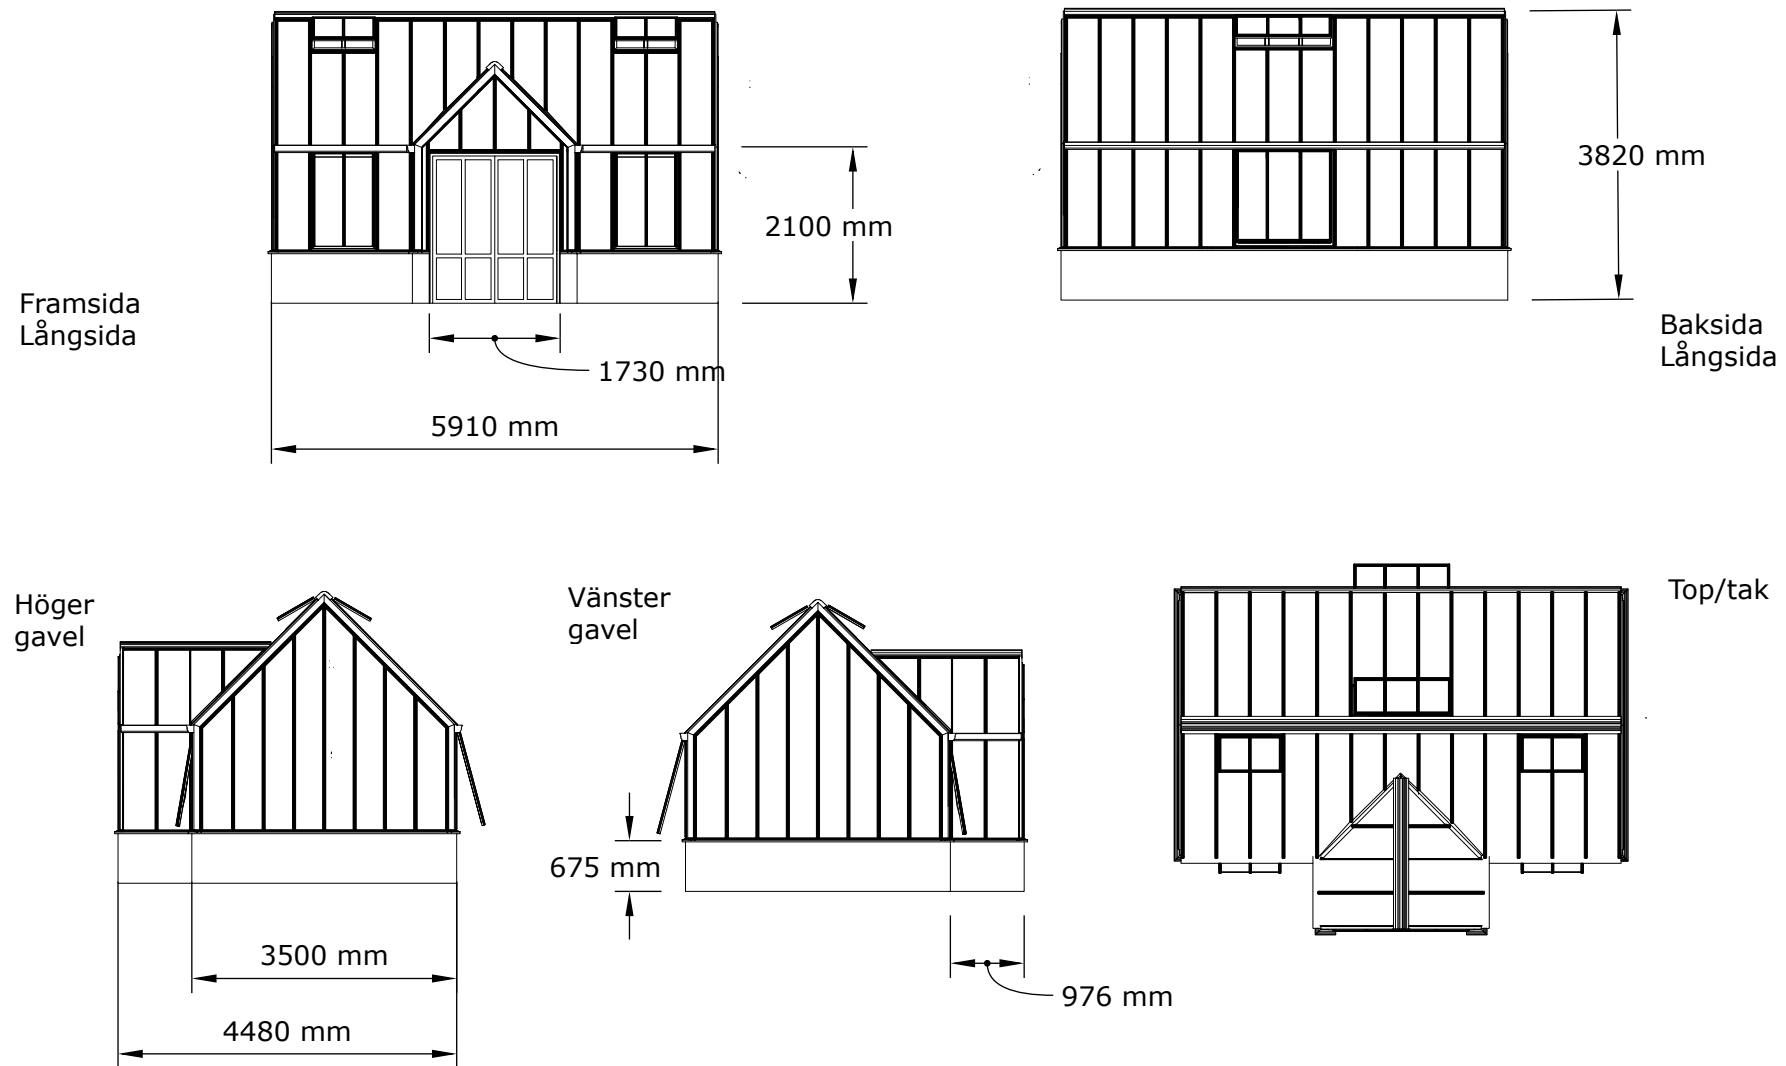

## Beskrivning:

The Rose greenhouse collection är ett klassiskt Engelskt Victorianskt växthus på tegelbröstning.

Materialet är pulverlackerat aluminium. RAL valfri.

Glaset är 4 eller 6 mm härdat säkerhetsglas.  
Taklutning 45 grader.  
Växthuset är försedd med takventiler enligt ritning som öppnas med autovent.  
Växthuset har väggventiler enligt ritning som öppnas manuellt.  
Antal takventiler 3 st  
Antal vägg ventiler 3 st  
Dörr: dubbel slagdörr

Växthuset mått är:

Byggyta 22,8 kvm

Höjd 3820 mm  
Bredd 3500 mm  
Längd 5910 mm

BYGGLOVSRITNING

THE ROSE COLLECTION

UPPDRAGSNR	RITAD AV	HANDLÄGGARE
-	JO	BM

FÖRETAG  
The Rose Greenhouse Collection

DATUM	REV/REL DATUM
-	-

The Rose  
Greenhouse Collection  
Floribunda 22,8 kvm

SKALA 1:100, A3

FORMAT	SKALA	RITN NUMMER
A3	1:100	01
A4	1:50	