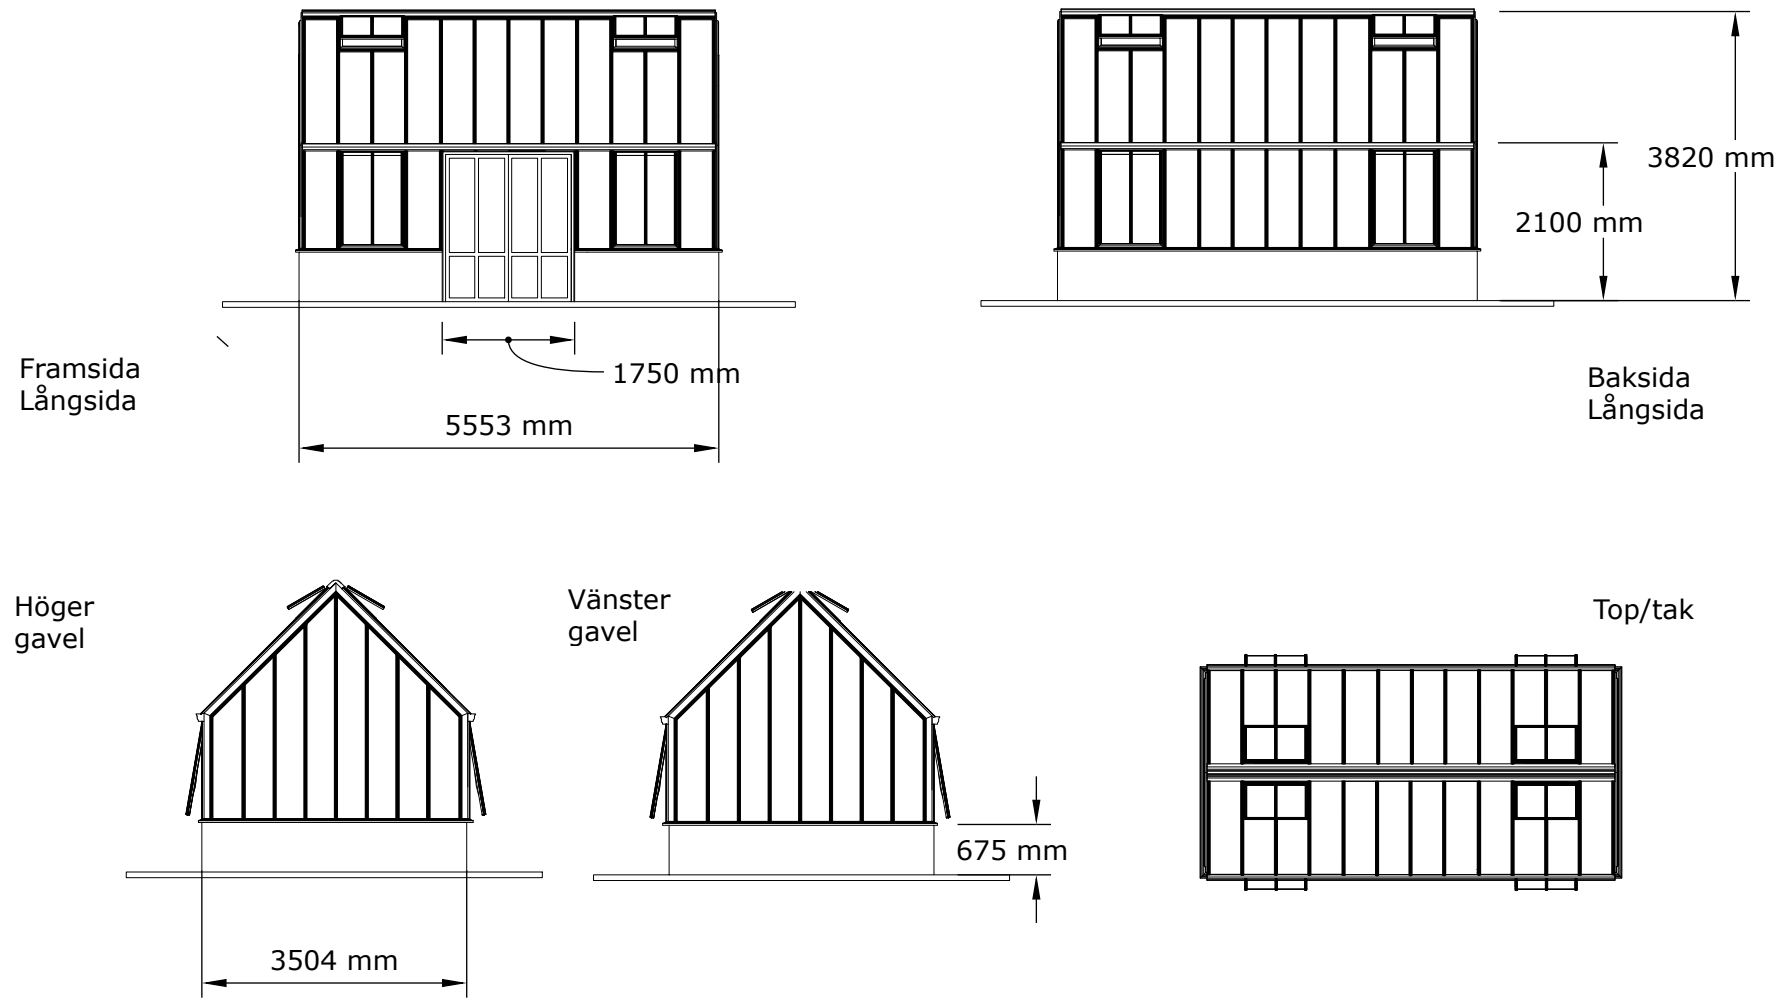

VÄXTHUS

The Rose Greenhouse collection
Damascena

Beskrivning:

The Rose greenhouse collection är ett klassiskt Engelskt Victorianskt växthus på tegelbröstning.

Materialet är pulverlackerat aluminium. RAL valfri.

Glaset är 4 eller 6 mm härdat säkerhetsglas.
Taklutning 45 grader.
Växthuset är försedd med takventiler enligt ritning som öppnas med autovent.
Växthuset har väggventiler enligt ritning som öppnas manuellt.
Antal takventiler 4 st
Antal vägg ventiler 4 st
Dörr: dubbel slagdörr

Växthuset mått är:

Byggyta 19,5 kvm

Höjd 3820 mm
Bredd 3504 mm
Längd 5553 mm

BYGGLOVSRITNING

THE ROSE COLLECTION

UPPDRAGSNR	RITAD AV	HANDLÄGGARE
-	JO	BM

FÖRETAG
The Rose Greenhouse Collection

DATUM	REV/REL DATUM
-	-

The Rose
Greenhouse Collection
Damascena 19,5 kvm

SKALA 1:100, A3

FORMAT	SKALA	RITN NUMMER
A3	1:100	01
A4	1:50	