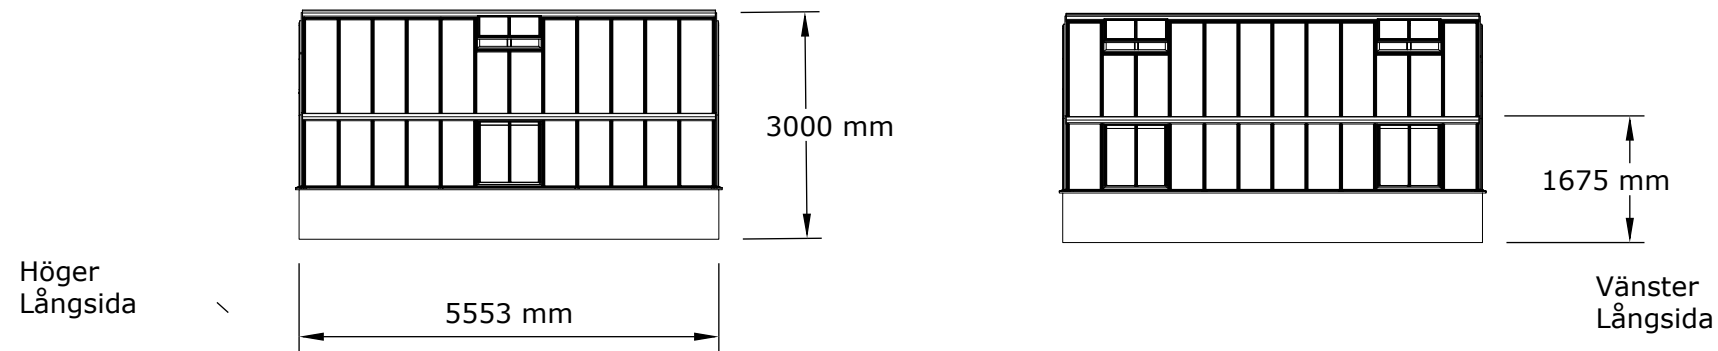

# VÄXTHUS

The Rose Greenhouse collection  
Gallica

Baksida gavel

Framsida gavel

Top/tak

## Beskrivning:

The Rose greenhouse collection är ett klassiskt Engelskt Victorianskt växthus på tegelbröstning.

Materialet är pulverlackerat aluminium. RAL valfri.

Glaset är 4 eller 6 mm härdat säkerhetsglas.  
Taklutning 45 grader.  
Växthuset är försedd med takventiler enligt ritning som öppnas med autovent.  
Växthuset har väggventiler enligt ritning som öppnas manuellt.  
Antal takventiler 3 st  
Antal vägg ventiler 3 st  
Dörr: enkel slagdörr

Växthuset mått är:

Byggyta 15 kvm

Höjd 3000 mm  
Bredd 2700 mm  
Längd 5553 mm

BYGGLOVSRITNING

THE ROSE COLLECTION

UPPDRAGSNR	RITAD AV	HANDLÄGGARE
-	JO	BM

FÖRETAG  
The Rose Greenhouse Collection

DATUM	REV/REL DATUM
-	-