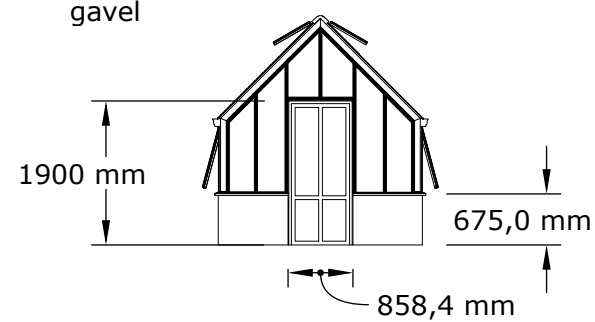

# VÄXTHUS

The Rose Greenhouse collection  
Gallica

Baksida gavel

Framsida gavel

Top/tak

## Beskrivning:

The Rose greenhouse collection är ett klassiskt Engelskt Victorianskt växthus på tegelbröstning.

Materialet är pulverlackerat aluminium. RAL valfri.

Glaset är 4 eller 6 mm härdat säkerhetsglas.  
Taklutning 45 grader.  
Växthuset är försedd med takventiler enligt ritning som öppnas med autovent.  
Växthuset har väggventiler enligt ritning som öppnas manuellt.  
Antal takventiler 3 st  
Antal vägg ventiler 3 st  
Dörr: enkel slagdörr

Växthuset mått är:

Byggyta 15 kvm

Höjd 3000 mm  
Bredd 2700 mm  
Längd 5553 mm

BYGGLOVSRITNING

THE ROSE COLLECTION

UPPDRAGSNR	RITAD AV	HANDLÄGGARE
-	JO	BM

FÖRETAG  
The Rose Greenhouse Collection

DATUM	REV/REL DATUM
-	-

The Rose  
Greenhouse Collection  
Gallica 15 kvm

SKALA 1:100, A3

FORMAT	SKALA	RITN NUMMER
A3	1:100	01
A4	1:50	