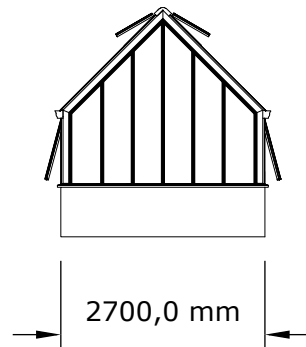

Baksida gavel