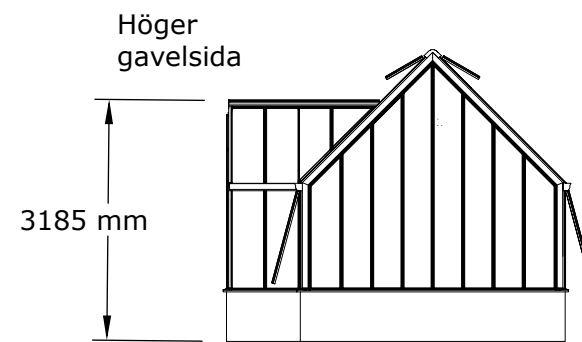

VÄXTHUS

The Rose Greenhouse collection
Bourboun

SKALA 1:100, A3

Beskrivning:

The Rose greenhouse collection är ett klassiskt Engelskt Victorianskt växthus på tegelbröstning.

Materialet är pulverlackerat aluminium. RAL valfri.

Glaset är 4 eller 6 mm härdat säkerhetsglas.
Taklutning 45 grader.
Växthuset är försedd med takventiler enligt ritning som öppnas med autovent.
Växthuset har väggventiler enligt ritning som öppnas manuellt.
Antal takventiler 3 st
Antal vägg ventiler 3 st
Dörr: dubbel slagdörr

Växthuset mått är:

Byggyta 26 kvm

Höjd 3859 mm
Bredd 3504 mm, 4480 mm
Längd 6797 mm

BYGGLOVSRITNING

THE ROSE COLLECTION

UPPDRAGSNR	RITAD AV	HANDLÄGGARE
-	JO	BM

FÖRETAG
The Rose Greenhouse Collection

DATUM	REV/REL DATUM
-	-

The Rose Greenhouse
Collection
Rugosa 26 kvm

FORMAT	SKALA	RITN NUMMER
A3	1:100	01
A4	1:50	