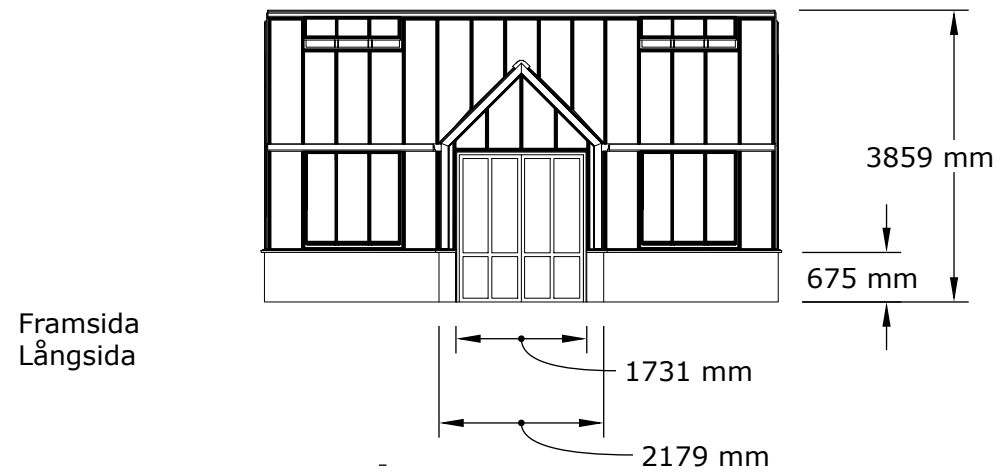

VÄXTHUS

The Rose Greenhouse collection
Bourboun

SKALA 1:100, A3

Beskrivning:

The Rose greenhouse collection är ett klassiskt Engelskt Victorianskt växthus på tegelbröstning.

Materialet är pulverlackerat aluminium. RAL valfri.

Glaset är 4 eller 6 mm härdat säkerhetsglas.
Taklutning 45 grader.
Växthuset är försedd med takventiler enligt ritning som öppnas med autovent.
Växthuset har väggventiler enligt ritning som öppnas manuellt.
Antal takventiler 3 st
Antal vägg ventiler 3 st
Dörr: dubbel slagdörr

Växthuset mått är:

Byggyta 26 kvm

Höjd 3859 mm
Bredd 3504 mm, 4480 mm
Längd 6797 mm

BYGGLOVSRITNING

THE ROSE COLLECTION

UPPDRAGSNR	RITAD AV	HANDLÄGGARE
-	JO	BM

FÖRETAG
The Rose Greenhouse Collection

DATUM	REV/REL DATUM
-	-

The Rose Greenhouse
Collection
Rugosa 26 kvm

FORMAT	SKALA	RITN NUMMER
A3	1:100	01
A4	1:50	