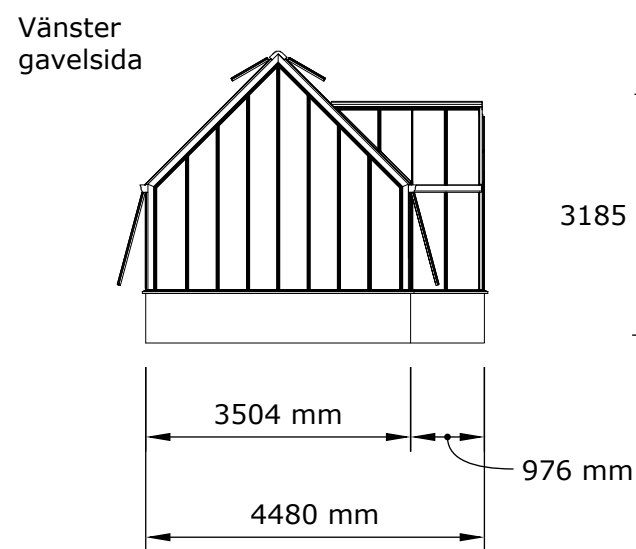

VÄXTHUS

The Rose Greenhouse collection
Bourboun

SKALA 1:100, A3

Beskrivning:

The Rose greenhouse collection är ett klassiskt Engelskt Victorianskt växthus på tegelbröstning.

Materialet är pulverlackerat aluminium. RAL valfri.

Glaset är 4 eller 6 mm härdat säkerhetsglas.
Taklutning 45 grader.
Växthuset är försedd med takventiler enligt ritning som öppnas med autovent.
Växthuset har väggventiler enligt ritning som öppnas manuellt.
Antal takventiler 3 st
Antal vägg ventiler 3 st
Dörr: dubbel slagdörr

Växthuset mått är:

Byggyta 26 kvm

Höjd 3859 mm
Bredd 3504 mm, 4480 mm
Längd 6797 mm

BYGGLOVSRITNING

THE ROSE COLLECTION

UPPDRAGSNR	RITAD AV	HANDLÄGGARE
-	JO	BM

FÖRETAG
The Rose Greenhouse Collection

DATUM	REV/REL DATUM
-	-

The Rose Greenhouse
Collection
Rugosa 26 kvm

FORMAT	SKALA	RITN NUMMER
A3	1:100	01
A4	1:50	