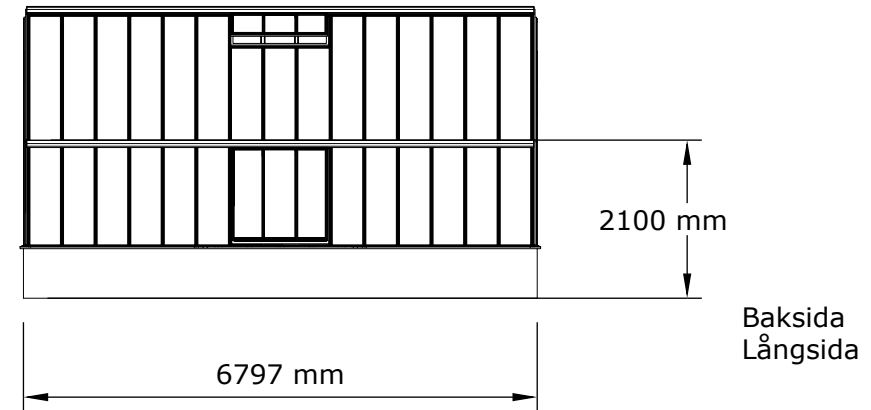

VÄXTHUS

The Rose Greenhouse collection
Bourboun

SKALA 1:100, A3

Beskrivning:

The Rose greenhouse collection är ett klassiskt Engelskt Victorianskt växthus på tegelbröstning.

Materialet är pulverlackerat aluminium. RAL valfri.

Glaset är 4 eller 6 mm härdat säkerhetsglas.
Taklutning 45 grader.
Växthuset är försedd med takventiler enligt ritning som öppnas med autovent.
Växthuset har väggventiler enligt ritning som öppnas manuellt.
Antal takventiler 3 st
Antal vägg ventiler 3 st
Dörr: dubbel slagdörr

Växthuset mått är:

Byggyta 26 kvm

Höjd 3859 mm
Bredd 3504 mm, 4480 mm
Längd 6797 mm

BYGGLOVSRITNING

THE ROSE COLLECTION

UPPDRAGSNR	RITAD AV	HANDLÄGGARE
-	JO	BM

FÖRETAG
The Rose Greenhouse Collection

DATUM	REV/REL DATUM
-	-

The Rose Greenhouse
Collection
Rugosa 26 kvm

FORMAT	SKALA	RITN NUMMER
A3	1:100	01
A4	1:50	