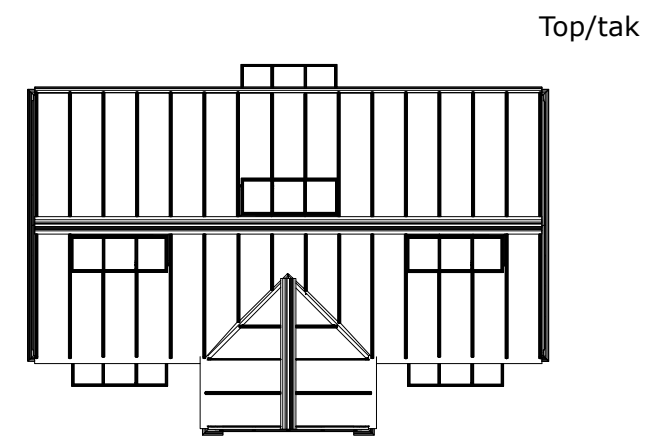

VÄXTHUS

The Rose Greenhouse collection
Bourboun

SKALA 1:100, A3

Beskrivning:

The Rose greenhouse collection är ett klassiskt Engelskt Victorianskt växthus på tegelbröstning.

Materialet är pulverlackerat aluminium. RAL valfri.

Glaset är 4 eller 6 mm härdat säkerhetsglas.
Taklutning 45 grader.
Växthuset är försedd med takventiler enligt ritning som öppnas med autovent.
Växthuset har väggventiler enligt ritning som öppnas manuellt.
Antal takventiler 3 st
Antal vägg ventiler 3 st
Dörr: dubbel slagdörr

Växthuset mått är:

Byggyta 26 kvm

Höjd 3859 mm
Bredd 3504 mm, 4480 mm
Längd 6797 mm

BYGGLOVSRITNING

THE ROSE COLLECTION

UPPDRAGSNR	RITAD AV	HANDLÄGGARE
-	JO	BM

FÖRETAG
The Rose Greenhouse Collection

DATUM	REV/REL DATUM
-	-