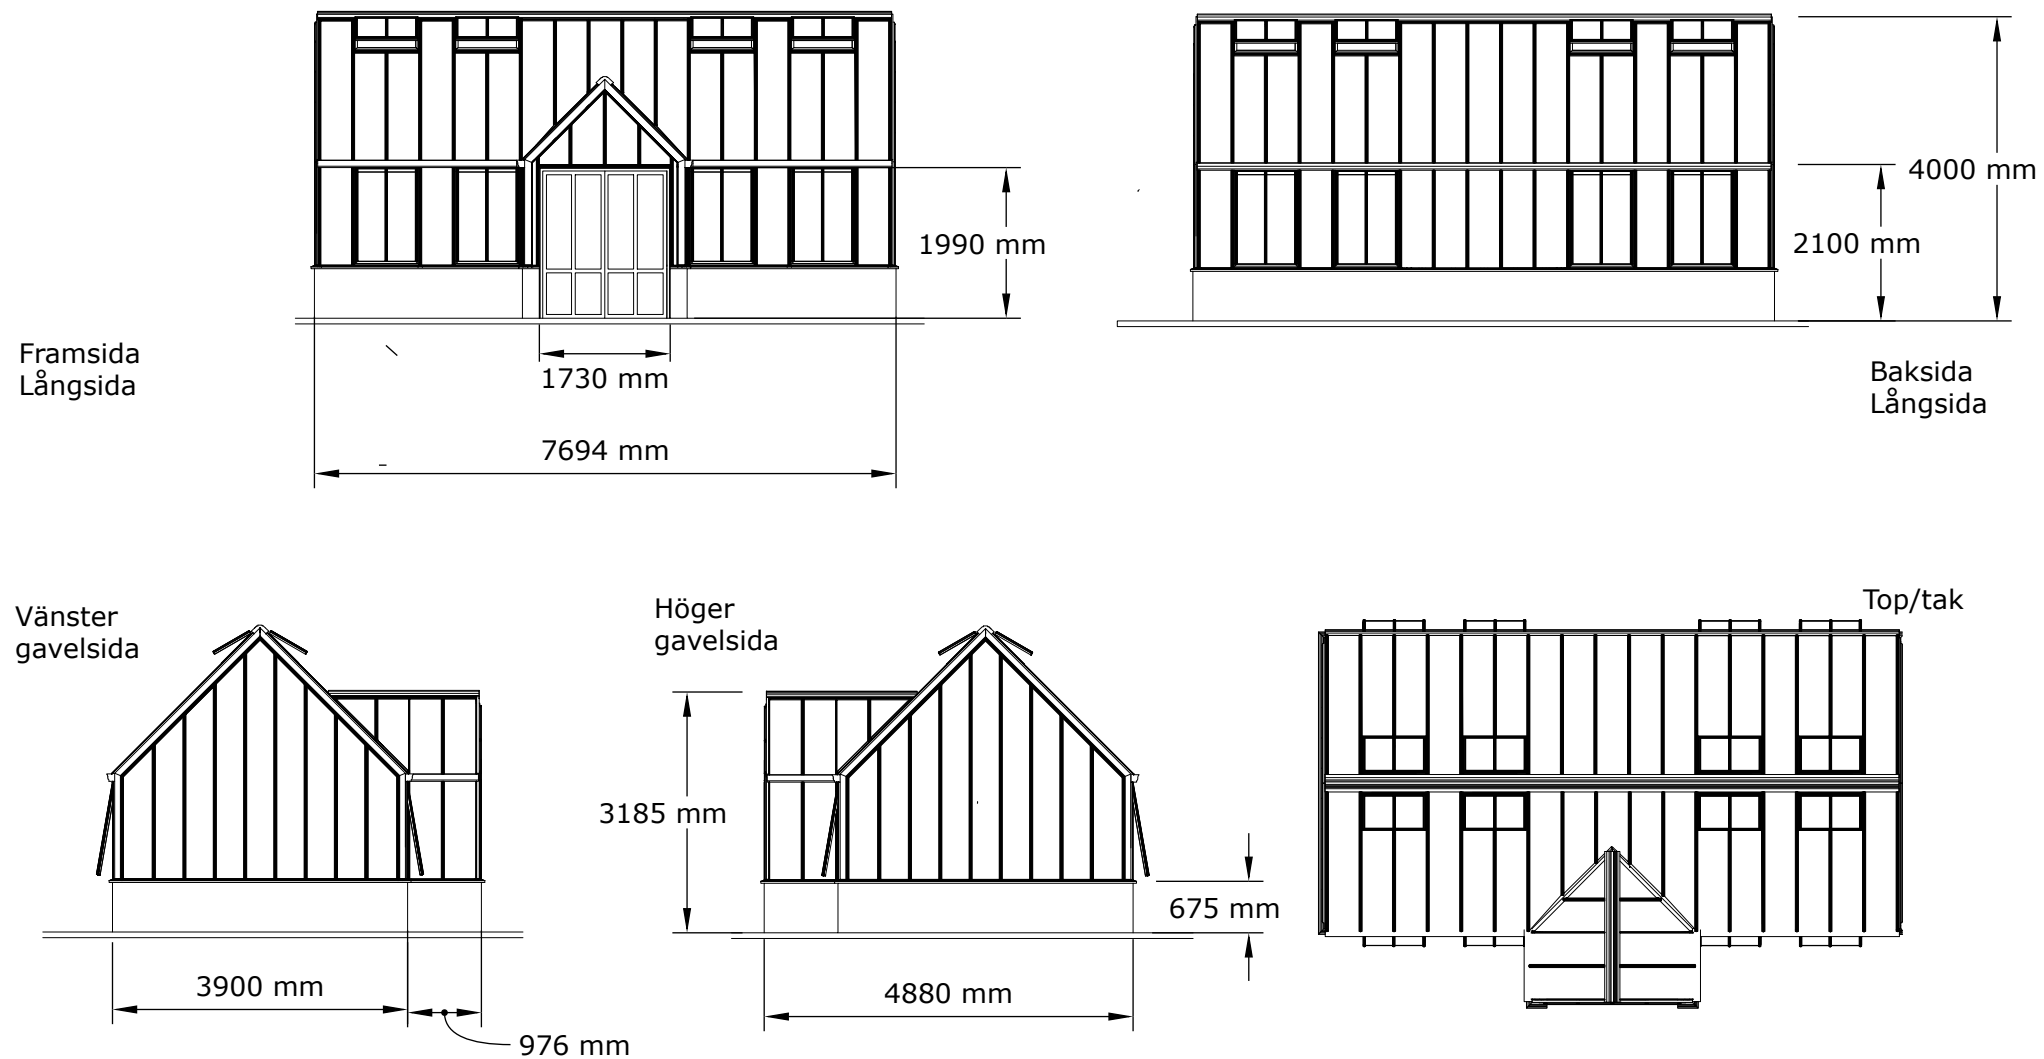

VÄXTHUS

The Rose Greenhouse collection
Multiflora

Beskrivning:

The Rose greenhouse collection är ett klassiskt Engelskt Victorianskt växthus på tegelbröstning.

Materialet är pulverlackerat aluminium. RAL valfri.

Glaset är 4 eller 6 mm härdat säkerhetsglas.
Taklutning 45 grader.
Växthuset är försedd med takventiler enligt ritning som öppnas med autovent.
Växthuset har väggventiler enligt ritning som öppnas manuellt.
Antal takventiler 8 st
Antal vägg ventiler 8 st
Dörr: dubbel slagdörr

Växthuset mått är:

Byggyta 32,1 kvm

Höjd 4000 mm
Bredd 3900 mm, 4880 mm
Längd 7694 mm

BYGGLOVSRITNING

THE ROSE COLLECTION

UPPDRAGSNR	RITAD AV	HANDLÄGGARE
-	JO	BM

FÖRETAG
The Rose Greenhouse Collection

DATUM	REV/REL DATUM
-	-

The Rose
Greenhouse Collection
Multiflora 32,1 kvm

SKALA 1:100, A3

FORMAT	SKALA	RITN NUMMER
A3	1:100	01
A4	1:50	