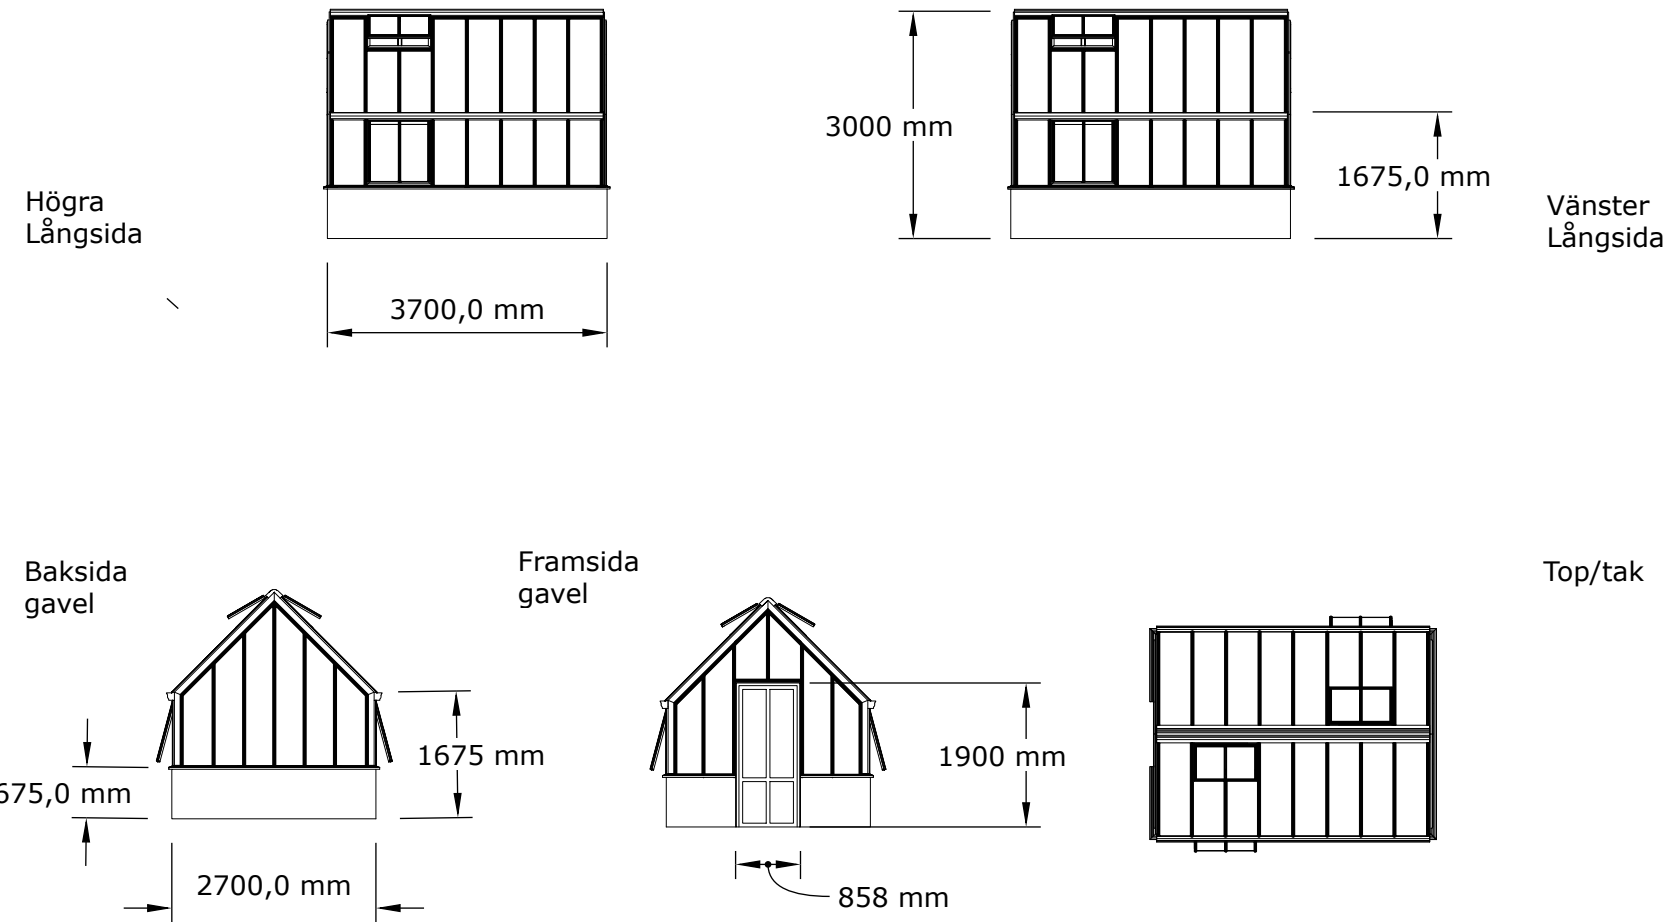

## Beskrivning:

The Rose greenhouse collection är ett klassiskt Engelskt Victorianskt växthus på tegelbröstning.

Materialet är pulverlackerat aluminium. RAL valfri.

Glaset är 4 eller 6 mm härdat säkerhetsglas.  
Taklutning 45 grader.  
Växthuset är försedd med takventiler enligt ritning som öppnas med autovent.  
Växthuset har väggventiler enligt ritning som öppnas manuellt.  
Antal takventiler 2 st  
Antal vägg ventiler 2 st  
Dörr: enkel slagdörr

Växthuset mått är:

Byggyta 10 kvm

Höjd 3000 mm  
Bredd 2700 mm  
Längd 3700 mm