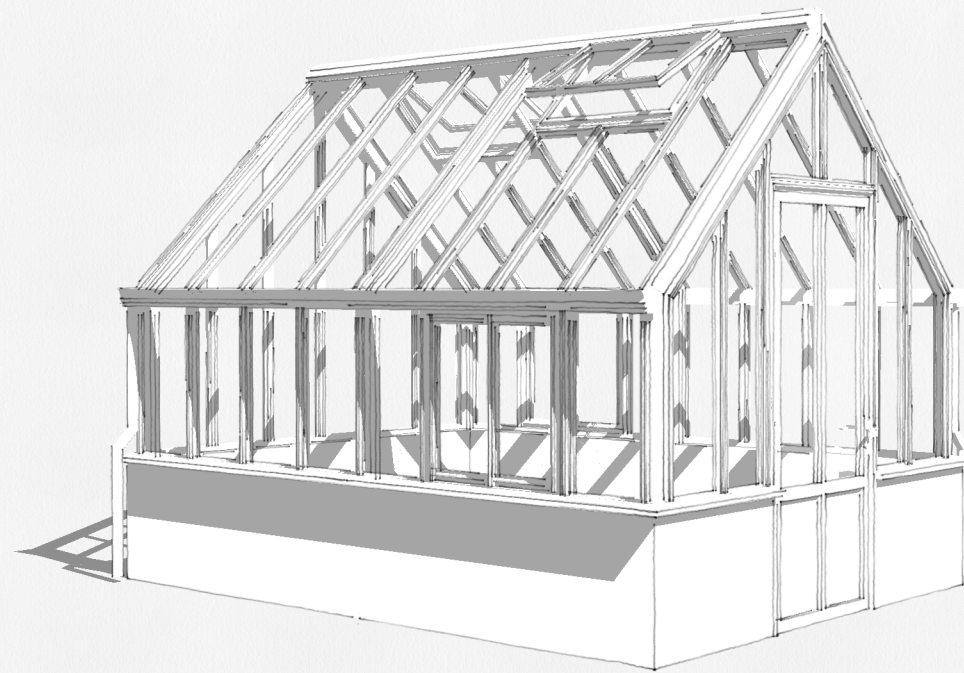

VÄXTHUS

The Rose Greenhouse Collection

Standard The Bud

Framsida högra gaveln- 3D View

Beskrivning:

The Rose greenhouse collection är ett klassiskt Engelskt Victorianskt växthus på tegelbröstning.

Materialet är pulverlackerat aluminium. RAL valfri.

Glaset är 4 / 6 mm härdat säkerhetsglas. Taklutning 45 grader. Växthuset är försedd med takventiler enligt ritning som öppnas med autovent. Växthuset har väggventiler enligt ritning som öppnas manuellt.

DATUM	REV/REL DATUM
221124	-

The Rose Greenhouse Collection

Standard The Bud

FORMAT	SKALA	RITN NUMBER
A3	1:100	01
A4	1:50	

VÄXTHUS

The Rose Greenhouse Collection

Standard The Bud

SKALA 1:100, A3

Beskrivning:

The Rose greenhouse collection är ett klassiskt Engelskt Victorianskt växthus på tegelbröstning.

Materialet är pulverlackerat aluminium. RAL valfri.

Glaset är 4 / 6 mm härdat säkerhetsglas. Taklutning 45 grader. Växthuset är försedd med takventiler enligt ritning som öppnas med autovent. Växthuset har väggventiler enligt ritning som öppnas manuellt.