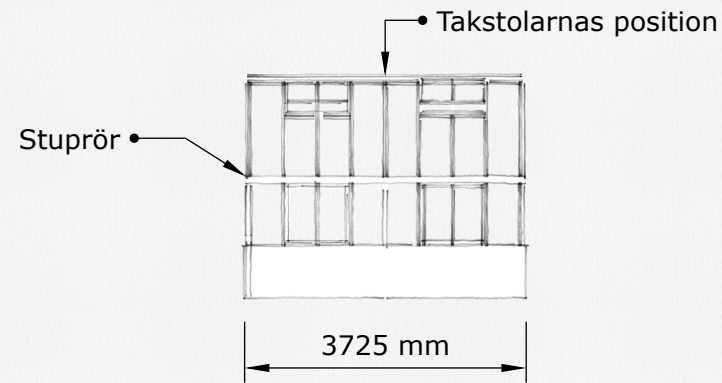

Beskrivning:

The Rose greenhouse collection är ett klassiskt Engelskt Victorianskt växthus på tegelbröstning.

Materialet är pulverlackerat aluminium. RAL valfri.

Glaset är 4 / 6 mm härdat säkerhetsglas. Taklutning 45 grader. Växthuset är försedd med takventiler enligt ritning som öppnas med autovent. Växthuset har väggventiler enligt ritning som öppnas manuellt.

Antal takventiler 2 st
Antal väggventiler 2 st
Antal stuprör 2 st

Dörr: 1 x slagdörr 2000mm

Växthuset mått är:
Byggyta 10 kvm

Vänstra långsida

Högra långsida

Vänstra gaveln

Högra gaveln

BYGGLOVSRITNING