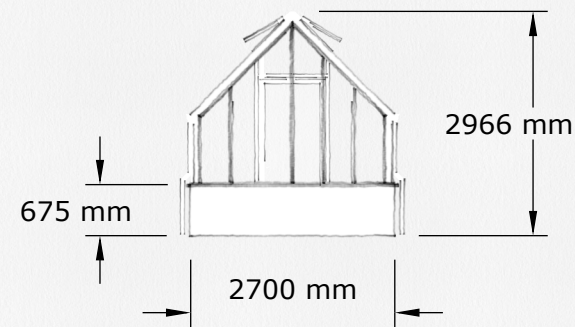

Antal takventiler 2 st
Antal väggventiler 2 st
Antal stuprör 2 st

Dörr: 1 x slagdörr 2000mm

Växthuset mått är:
Byggyta 10 kvm

Vänstra långsida

Högra långsida

Vänstra gaveln

Högra gaveln

BYGGLOVSRITNING