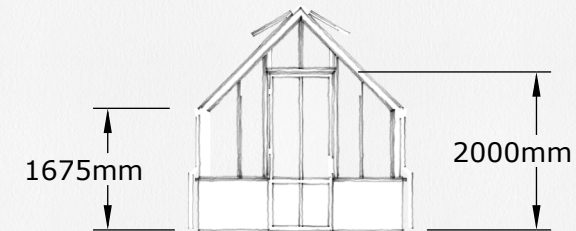

Antal takventiler 2 st
Antal väggventiler 2 st
Antal stuprör 2 st

Dörr: 1 x slagdörr 2000mm

Växthuset mått är:
Byggyta 10 kvm

Vänstra långsida

Högra långsida

Vänstra gaveln

Högra gaveln

BYGGLOVSRITNING