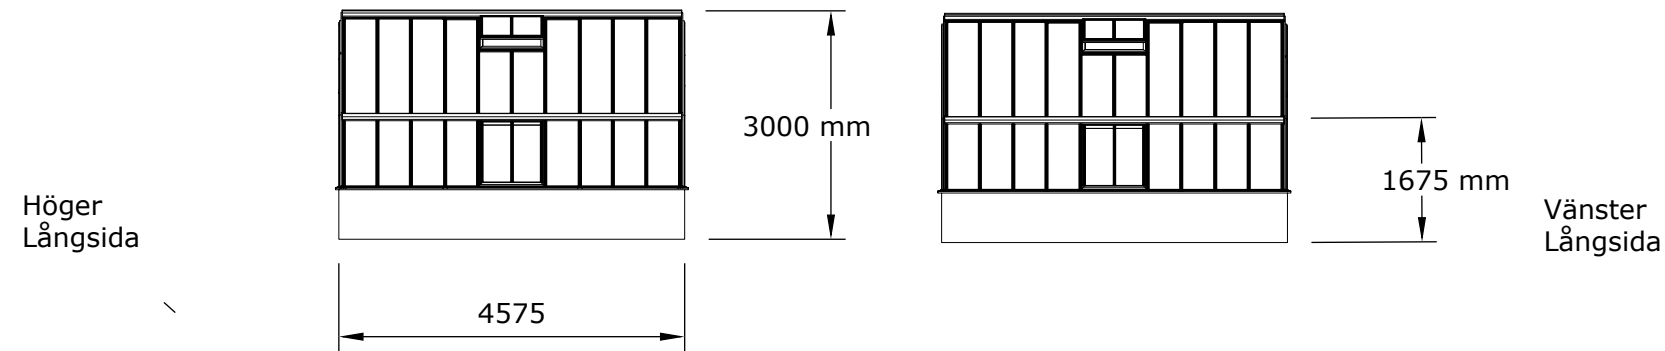

# VÄXTHUS

The Rose Greenhouse collection  
Hip

SKALA 1:100, A3

## Beskrivning:

The Rose greenhouse collection är ett klassiskt Engelskt Victorianskt växthus på tegelbröstning.

Materialet är pulverlackerat aluminium. RAL valfri.

Glaset är 4 eller 6 mm härdat säkerhetsglas.  
Taklutning 45 grader.  
Växthuset är försedd med takventiler enligt ritning som öppnas med autovent.  
Växthuset har väggventiler enligt ritning som öppnas manuellt.  
Antal takventiler 2 st  
Antal vägg ventiler 2 st  
Dörr: enkel slagdörr

Växthuset mått är:

Byggyta 12,3 kvm

Höjd 3000 mm  
Bredd 2700 mm  
Längd 4575 mm

BYGGLOVSRITNING

THE ROSE COLLECTION

UPPDRAGSNR	RITAD AV	HANDLÄGGARE
-	JO	BM

FÖRETAG  
The Rose Greenhouse Collection

DATUM	REV/REL DATUM
-	-

The Rose  
Greenhouse Collection  
Hip 12,3 kvm

FORMAT	SKALA	RITN NUMMER
A3	1:100	01
A4	1:50	