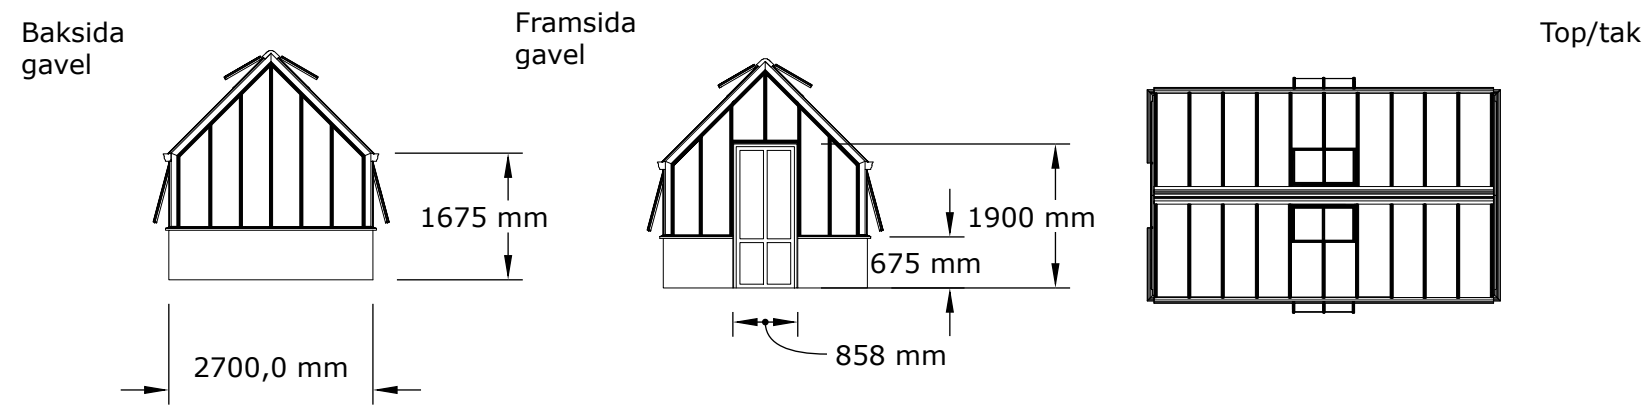

# VÄXTHUS

The Rose Greenhouse collection  
Hip

SKALA 1:100, A3

## Beskrivning:

The Rose greenhouse collection är ett klassiskt Engelskt Victorianskt växthus på tegelbröstning.

Materialet är pulverlackerat aluminium. RAL valfri.

Glaset är 4 eller 6 mm härdat säkerhetsglas.  
Taklutning 45 grader.  
Växthuset är försedd med takventiler enligt ritning som öppnas med autovent.  
Växthuset har väggventiler enligt ritning som öppnas manuellt.  
Antal takventiler 2 st  
Antal vägg ventiler 2 st  
Dörr: enkel slagdörr

Växthuset mått är:

Byggyta 12,3 kvm

Höjd 3000 mm  
Bredd 2700 mm  
Längd 4575 mm

BYGGLOVSRITNING

THE ROSE COLLECTION

UPPDRAGSNR	RITAD AV	HANDLÄGGARE
-	JO	BM

FÖRETAG  
The Rose Greenhouse Collection

DATUM	REV/REL DATUM
-	-