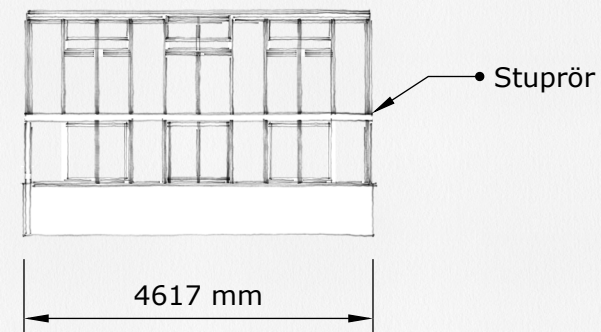

DATUM	REV/REL DATUM
221124	-

The Rose Greenhouse Collection
Standard The Bud

FORMAT	SKALA	RITN NUMBER
A3	1:100	01
A4	1:50	

VÄXTHUS

The Rose Greenhouse Collection

Standard The Hip

SKALA 1:100, A3

Vänstra långsida

Högra långsida

Vänstra gaveln

Högra gaveln

Beskrivning:

The Rose greenhouse collection är ett klassiskt Engelskt Victorianskt växthus på tegelbröstning.

Materialet är pulverlackerat aluminium. RAL valfri.

Glaset är 4 / 6 mm härdat säkerhetsglas. Taklutning 45 grader. Växthuset är försedd med takventiler enligt ritning som öppnas med autovent. Växthuset har väggventiler enligt ritning som öppnas manuellt.