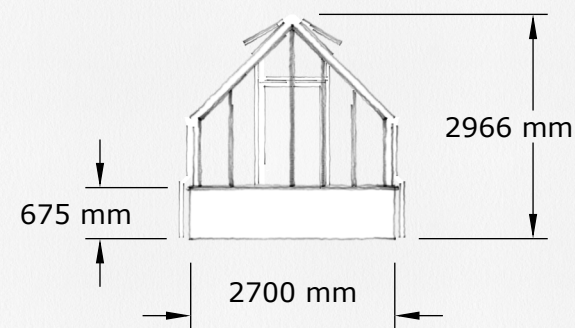

Antal takventiler 3 st
Antal väggventiler 3 st
Antal stuprör 2 st

Dörr: 1 x slagdörr 2000mm

Växthuset mått är:

Byggyta 12.3 kvm

BYGGLOVSRITNING

THE ROSE COLLECTION

UPPDRAGSNR	RITAD AV	HANDLÄGGARE
-	JO	BM

FÖRETAG
The Rose Greenhouse Collection

DATUM	REV/REL DATUM
221124	-

The Rose Greenhouse Collection
Standard The Bud

FORMAT	SKALA	RITN NUMBER
A3	1:100	01
A4	1:50	

VÄXTHUS

The Rose Greenhouse Collection

Standard The Hip

SKALA 1:100, A3

Vänstra långsida

Högra långsida

Vänstra gaveln

Högra gaveln

Beskrivning:

The Rose greenhouse collection är ett klassiskt Engelskt Victorianskt växthus på tegelbröstning.

Materialet är pulverlackerat aluminium. RAL valfri.

Glaset är 4 / 6 mm härdat säkerhetsglas. Taklutning 45 grader. Växthuset är försedd med takventiler enligt ritning som öppnas med autovent. Växthuset har väggventiler enligt ritning som öppnas manuellt.