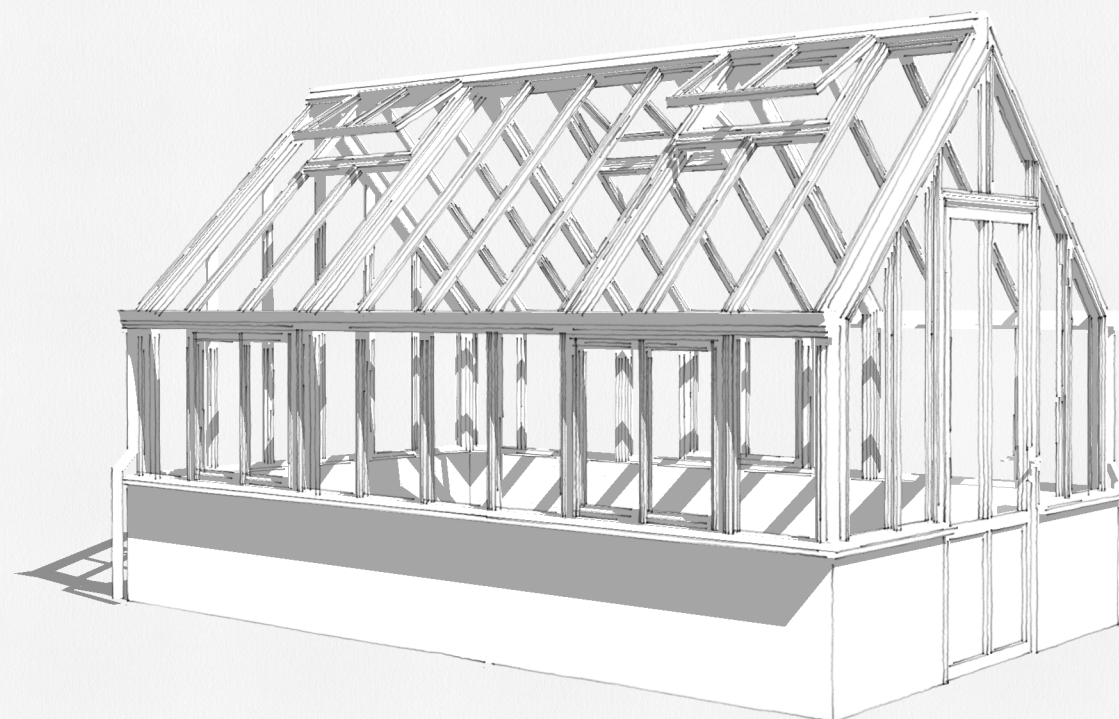

VÄXTHUS

The Rose Greenhouse Collection

Standard The Hip

Framsida Högra gaveln- 3D View

Beskrivning:

The Rose greenhouse collection är ett klassiskt Engelskt Victorianskt växthus på tegelbröstning.

Materialet är pulverlackerat aluminium. RAL valfri.

Glaset är 4 / 6 mm härdat säkerhetsglas. Taklutning 45 grader. Växthuset är försedd med takventiler enligt ritning som öppnas med autovent. Växthuset har väggventiler enligt ritning som öppnas manuellt.

DATUM	REV/REL DATUM
221124	-

The Rose Greenhouse Collection
Standard The Bud

FORMAT	SKALA	RITN NUMBER
A3	1:100	01
A4	1:50	

VÄXTHUS

The Rose Greenhouse Collection

Standard The Hip

SKALA 1:100, A3

Vänstra långsida

Högra långsida

Vänstra gaveln

Högra gaveln

Beskrivning:

The Rose greenhouse collection är ett klassiskt Engelskt Victorianskt växthus på tegelbröstning.

Materialet är pulverlackerat aluminium. RAL valfri.

Glaset är 4 / 6 mm härdat säkerhetsglas. Taklutning 45 grader. Växthuset är försedd med takventiler enligt ritning som öppnas med autovent. Växthuset har väggventiler enligt ritning som öppnas manuellt.