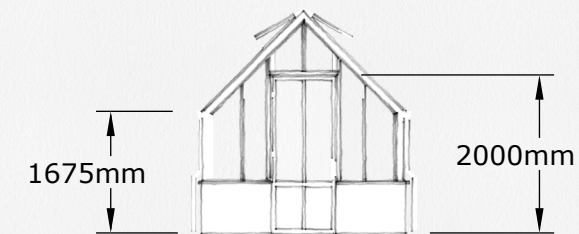

DATUM	REV/REL DATUM
221124	-

The Rose Greenhouse Collection
Standard The Bud

FORMAT	SKALA	RITN NUMBER
A3	1:100	01
A4	1:50	

VÄXTHUS

The Rose Greenhouse Collection

Standard The Hip

SKALA 1:100, A3

Vänstra långsida

Högra långsida

Vänstra gaveln

Högra gaveln

Beskrivning:

The Rose greenhouse collection är ett klassiskt Engelskt Victorianskt växthus på tegelbröstning.

Materialet är pulverlackerat aluminium. RAL valfri.

Glaset är 4 / 6 mm härdat säkerhetsglas. Taklutning 45 grader. Växthuset är försedd med takventiler enligt ritning som öppnas med autovent. Växthuset har väggventiler enligt ritning som öppnas manuellt.