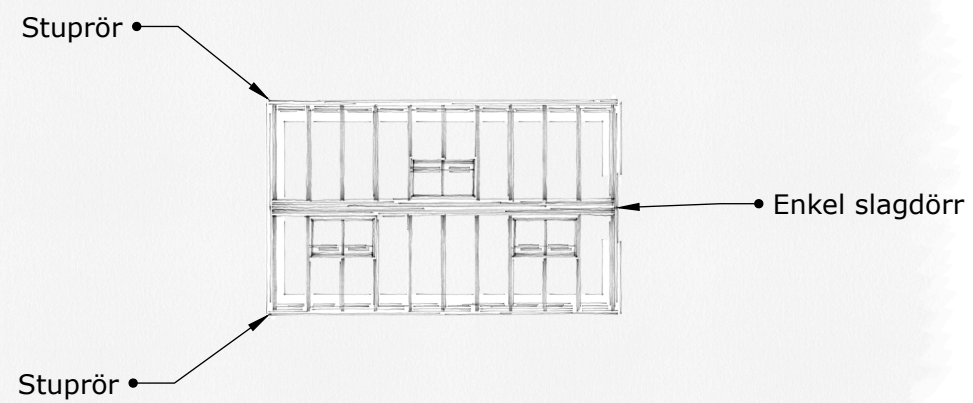

VÄXTHUS

The Rose Greenhouse Collection

Standard The Hip

Framsida Högra gaveln- 3D View

Beskrivning:

The Rose greenhouse collection är ett klassiskt Engelskt Victorianskt växthus på tegelbröstning.

Materialet är pulverlackerat aluminium. RAL valfri.

Glaset är 4 / 6 mm härdat säkerhetsglas. Taklutning 45 grader. Växthuset är försedd med takventiler enligt ritning som öppnas med autovent. Växthuset har väggventiler enligt ritning som öppnas manuellt.

DATUM	REV/REL DATUM
221124	-

The Rose Greenhouse Collection
Standard The Bud

FORMAT	SKALA	RITN NUMBER
A3	1:100	01
A4	1:50	

VÄXTHUS

The Rose Greenhouse Collection

Standard The Hip

SKALA 1:100, A3

Vänstra långsida

Högra långsida

Vänstra gaveln

Högra gaveln

Beskrivning:

The Rose greenhouse collection är ett klassiskt Engelskt Victorianskt växthus på tegelbröstning.

Materialet är pulverlackerat aluminium. RAL valfri.

Glaset är 4 / 6 mm härdat säkerhetsglas. Taklutning 45 grader. Växthuset är försedd med takventiler enligt ritning som öppnas med autovent. Växthuset har väggventiler enligt ritning som öppnas manuellt.