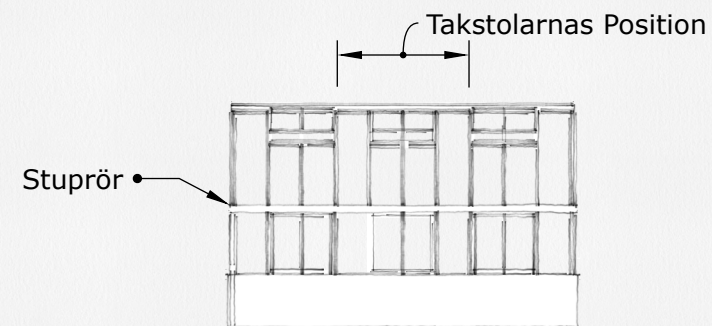

DATUM	REV/REL DATUM
221124	-

The Rose Greenhouse Collection
Standard The Bud

FORMAT	SKALA	RITN NUMBER
A3	1:100	01
A4	1:50	

VÄXTHUS

The Rose Greenhouse Collection

Standard The Hip

SKALA 1:100, A3

Vänstra långsida

Högra långsida

Vänstra gaveln

Högra gaveln

Beskrivning:

The Rose greenhouse collection är ett klassiskt Engelskt Victorianskt växthus på tegelbröstning.

Materialet är pulverlackerat aluminium. RAL valfri.

Glaset är 4 / 6 mm härdat säkerhetsglas. Taklutning 45 grader. Växthuset är försedd med takventiler enligt ritning som öppnas med autovent. Växthuset har väggventiler enligt ritning som öppnas manuellt.