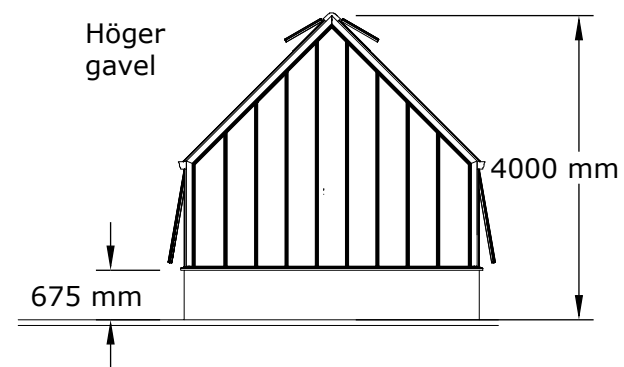

VÄXTHUS

The Rose Greenhouse collection
Alba