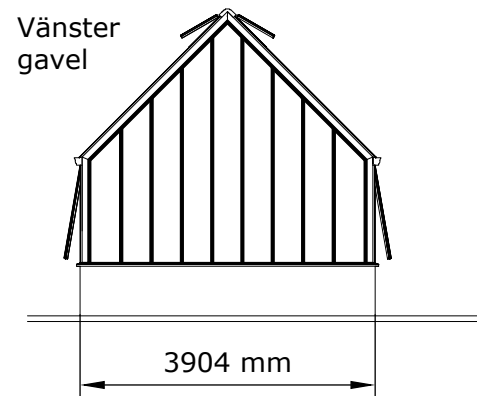

VÄXTHUS

The Rose Greenhouse collection
Alba