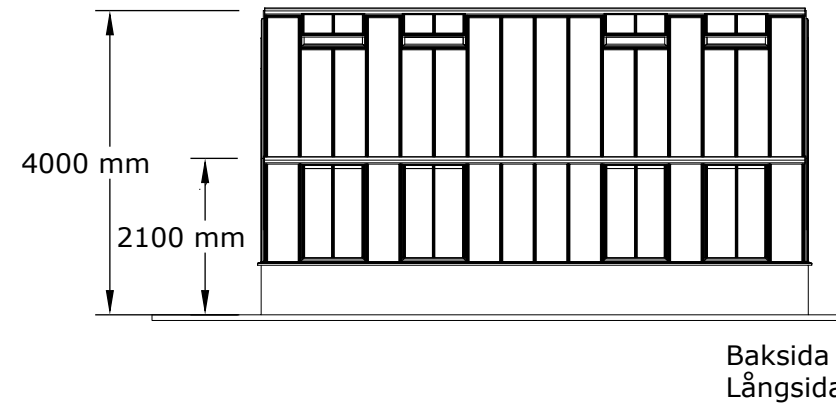

VÄXTHUS

The Rose Greenhouse collection
Alba