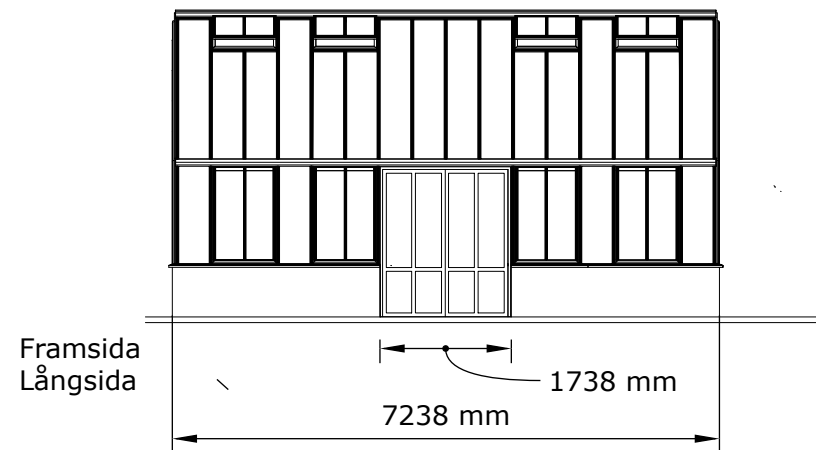

VÄXTHUS

The Rose Greenhouse collection
Alba