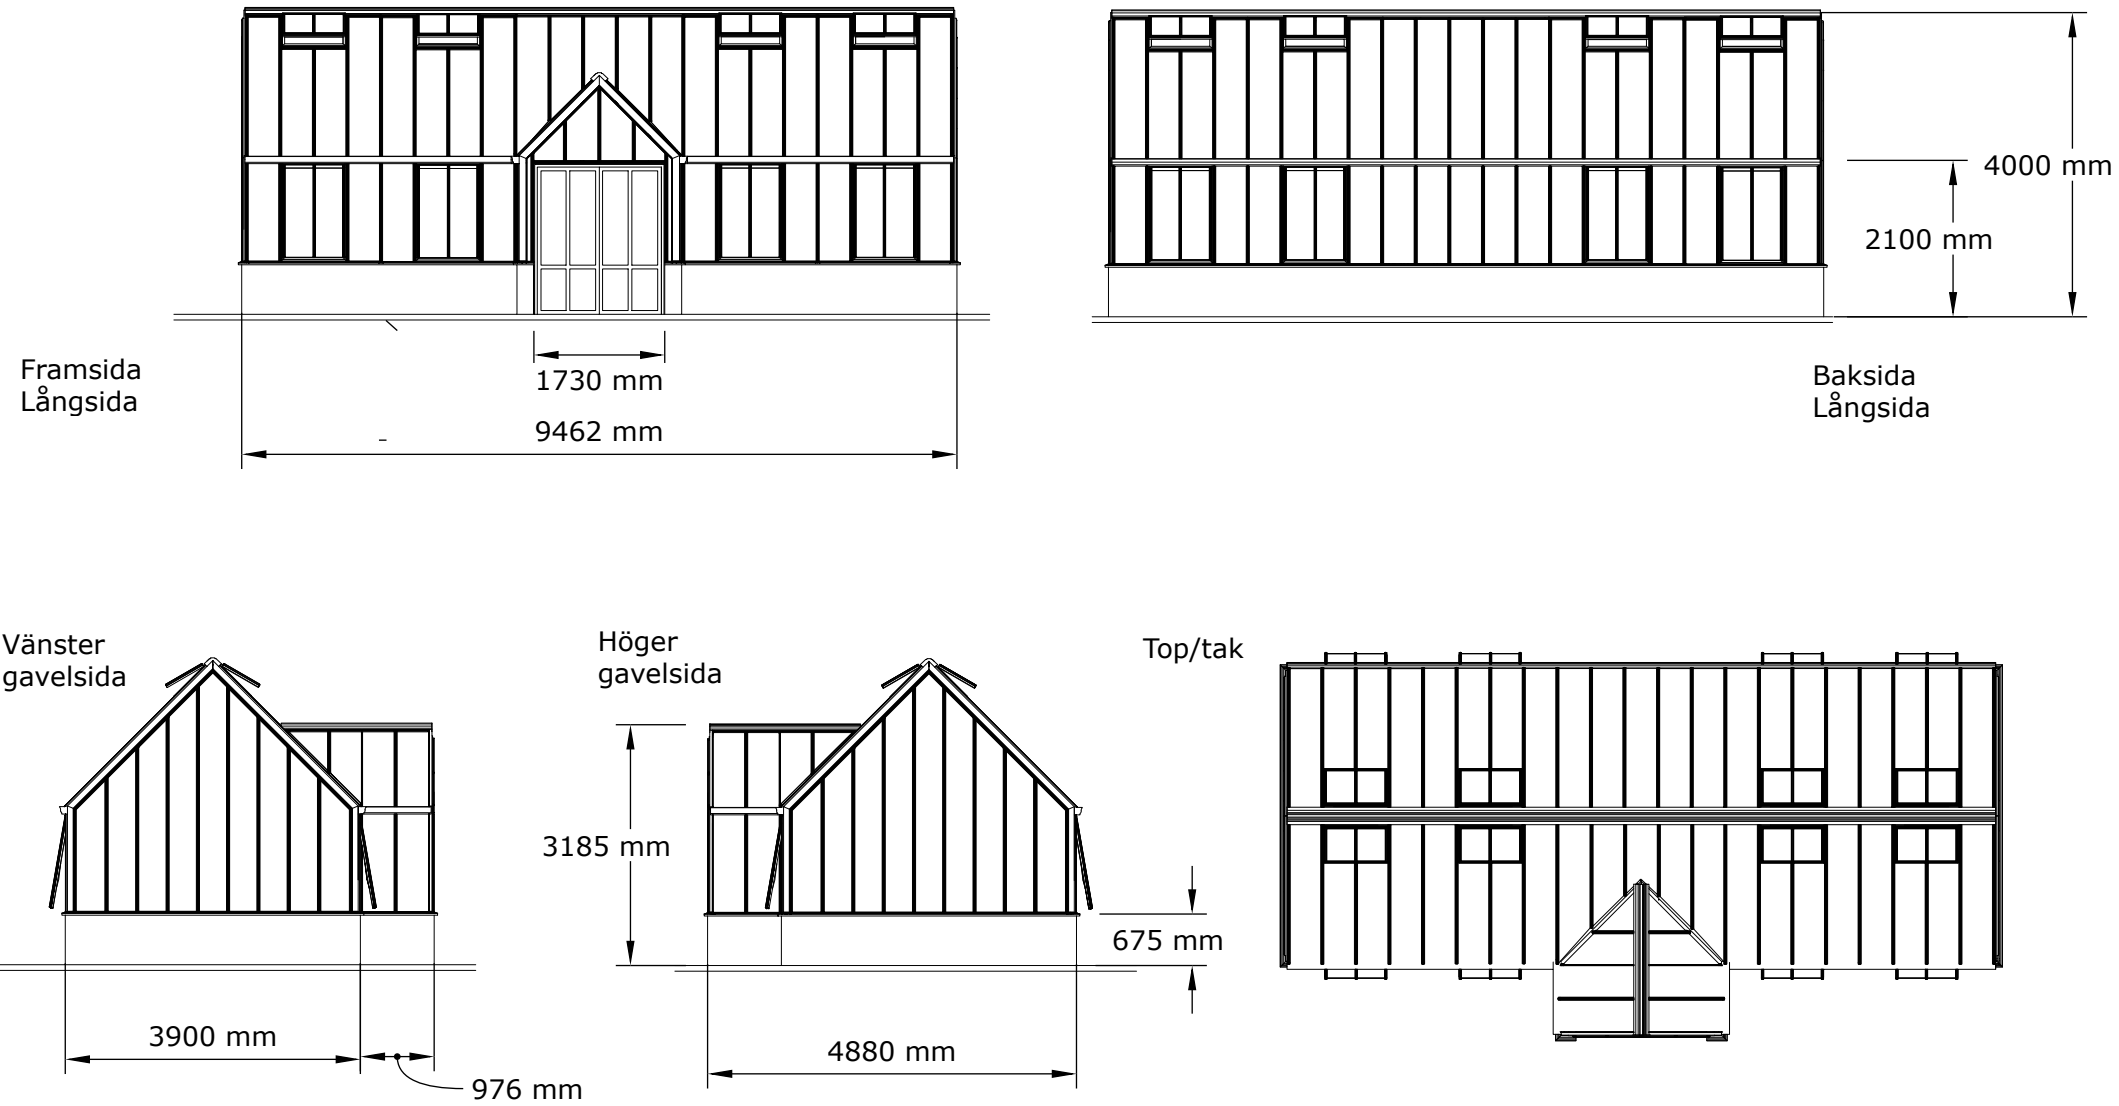

VÄXTHUS

The Rose Greenhouse collection
Pimpinell

Beskrivning:

The Rose greenhouse collection är ett klassiskt Engelskt Victorianskt växthus på tegelbröstning.

Materialet är pulverlackerat aluminium. RAL valfri.

Glaset är 4 eller 6 mm härdat säkerhetsglas.
Taklutning 45 grader.
Växthuset är försedd med takventiler enligt ritning som öppnas med autovent.
Växthuset har väggventiler enligt ritning som öppnas manuellt.
Antal takventiler 8 st
Antal vägg ventiler 8 st
Dörr: dubbel slagdörr

Växthuset mått är:

Byggyta 39,7 kvm

Höjd 4000 mm
Bredd 3900 mm, 4880 mm
Längd 9462 mm

BYGGLOVSRITNING

THE ROSE COLLECTION

UPPDRAGSNR	RITAD AV	HANDLÄGGARE
-	JO	BM

FÖRETAG
The Rose Greenhouse Collection

DATUM	REV/REL DATUM
-	-

The Rose
Greenhouse Collection
Pimpinell 39,7 kvm

SKALA 1:100, A3

FORMAT	SKALA	RITN NUMMER
A3	1:100	01
A4	1:50	